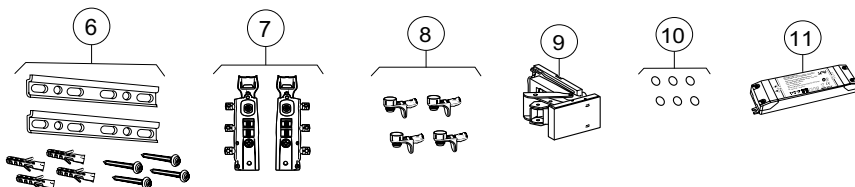

Spegelskåp

Med inbyggd belysning

Spegelskåp med två dörrar (IDO Reflect)

15.01.2008 – 21.08.2019

Giltig för märke:

IDO

Giltig för serier:

Reflect

Gäller för artikel

9792005001

9792105001

9792205001

9893405001

9893505001

Pos.	Artikelnr	Beskrivning	Anmärkningar
1	Z400000001	Ifö/IDO/Porsgrund Reflect eluttag för spegelskåp med två dörrar	
2	Z400614001	Ifö/IDO/Porsgrund Reflect ljuslist för spegelskåp med två dörrar: B=60cm	
2	Z400615001	Ifö/IDO/Porsgrund Reflect ljuslist för spegelskåp med två dörrar: B=80cm	
2	Z400616001	Ifö/IDO/Porsgrund Reflect ljuslist för spegelskåp med två dörrar: B=90cm	
2	Z400617001	Ifö/IDO/Porsgrund Reflect ljuslist för spegelskåp med två dörrar: B=100cm	
2	Z400618001	Ifö/IDO/Porsgrund Reflect ljuslist för spegelskåp med två dörrar: B=120cm	
3	Z97828001	Dörr för Reflect spegelskåp, med två dörrar: B=39.6cm	Vänster
3	Z97829001	Dörr för Reflect spegelskåp, med två dörrar: B=49.6cm	Vänster
3	Z97903001	Dörr för Reflect spegelskåp, med två dörrar: B=29.6cm	Vänster
3	Z97907001	Dörr för Reflect spegelskåp, med två dörrar: B=44.6cm	Vänster