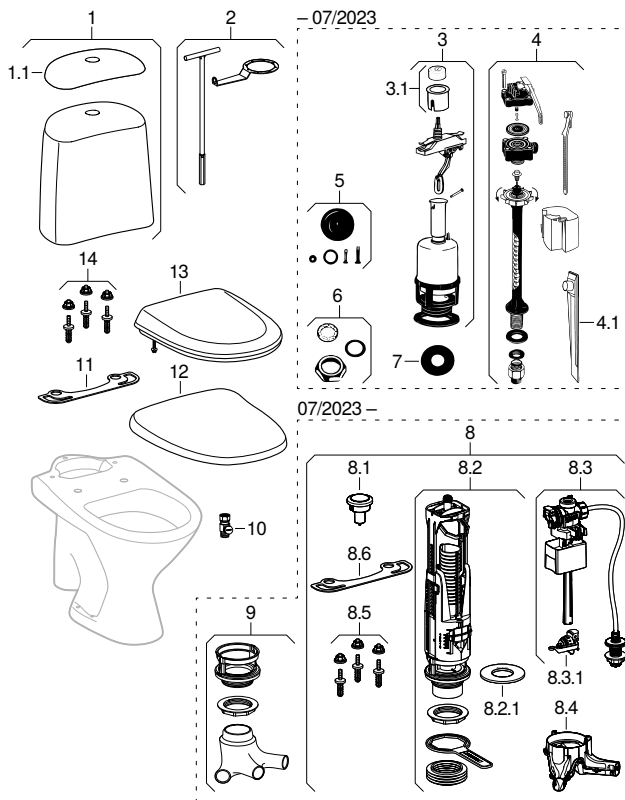

WC med synlig cistern (IDO/Porsgrund Trevi)

15.04.1998 –

Giltig för märke:

IDO, Porsgrund

Giltig för serier:

Trevi

Gäller för artikel

3409201201

Pos.	Artikelnr	Beskrivning	Anmärkingar
1	Z2478001001	Ifö/IDO/Porsgrund Trevi påmonterad synlig cistern, enkelspolning: Vit	
1.1	Z2477901001	Ifö/IDO/Porsgrund Trevi cisternlock, enkelspolning: Vit	
2	Z100006001	Ifö/IDO/Porsgrund nyckel för WC med synlig cistern	
3	Z100012001	IDO Trevi spolventil med spolknapp, för WC med synlig cistern	
3	Z100013301	Ifö/IDO/Porsgrund spolventil med manövreringsplatta, för toaletter med synlig cistern	
3.1	Z100019001	IDO Trevi spolknapp för toaletter med synlig cistern: Ljusgrå