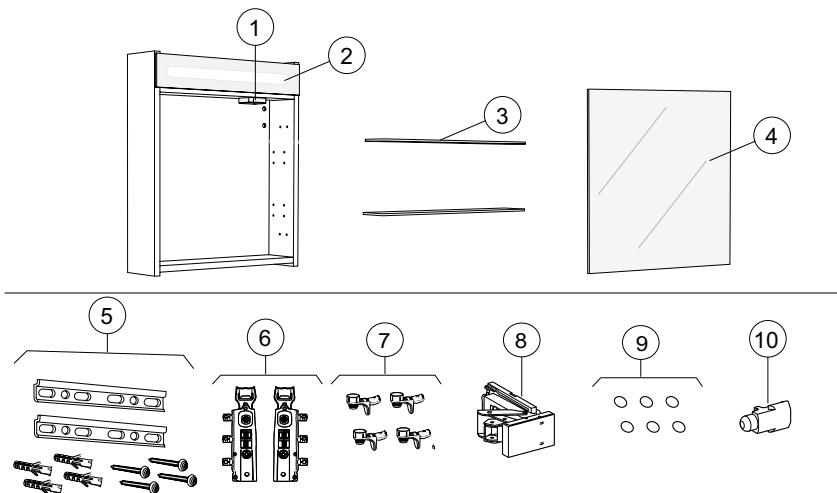

Spegelskåp med belysning och en dörr (IDO Seven D)

15.01.2008 – 30.04.2018

Giltig för märke:

IDO

Giltig för serier:

Reflect

Gäller för artikel

9899621001

Pos.	Artikelnr	Beskrivning	Anmärkningar
1	Z97748001	Ifö/IDO/Porsgrund Select eluttag för högskåp	
2	Z97827001	Övre framspegel för Reflect spegelskåp, med belysning: 49.6x9cm,	
3	Z97814001	Ifö/IDO/Porsgrund Seven D glashyllplan för överskåp	
4	Z97826001	Ifö/IDO/Porsgrund Reflect dörr för spegelskåp med belysning: 49.6x49.6cm,	
5	Z400397001	Ifö/IDO/Porsgrund set monteringskenor (2 st.)	
6	Z400296001	Ifö/IDO/Porsgrund Trend set skåphängare för högskåp (2 st.)	
7	Z97818001	Ifö/IDO/Porsgrund Trend set hyllbultar för glashyllplan (4 st.)	
8	595154000	Geberit gångjärn för Option spegelskåp	
9	244.444.00.1	Geberit sats täcklim (6 st.): d=10mm, Vit	
10	243.837.00.1	Geberit dörrdämpare för tvättställsunderskåp	För modeller t.o.m. tillverkningsår 2020 måste gångjärnet också beställas

- Endast artiklarna som listas är tillgängliga