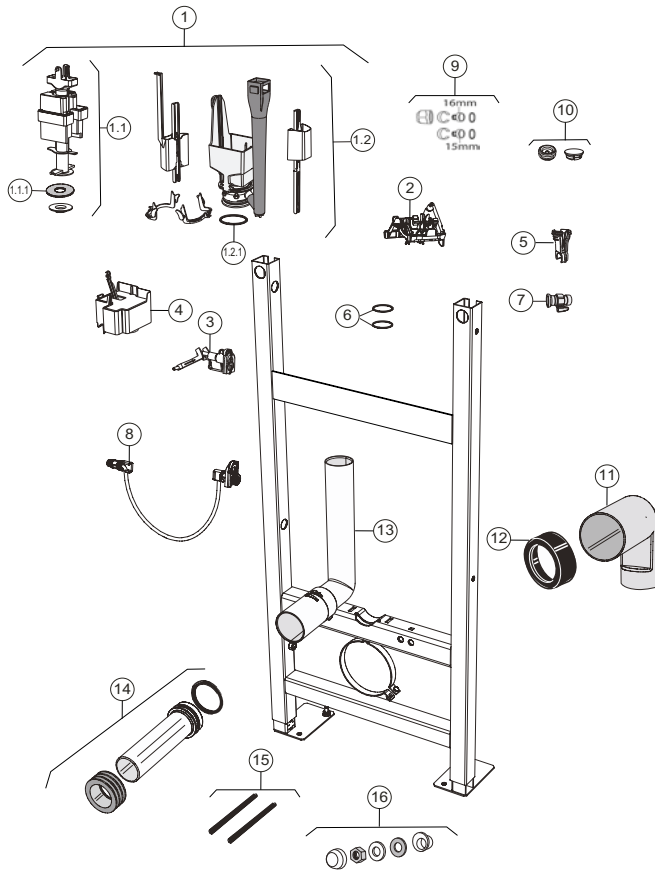

Element för lätt väggkonstruktion

Installationselement

Installationselement för WC

Installationselement

Installationselement för WC

Installationselement för vägtoalett, med Seven D inbyggnadscistern

10.10.2007 – 30.06.2017

Giltig för märke:

IDO, Porsgrund

Giltig för typer:

ICM

Gäller för artikel

913700001

913720001

913750001

913760001