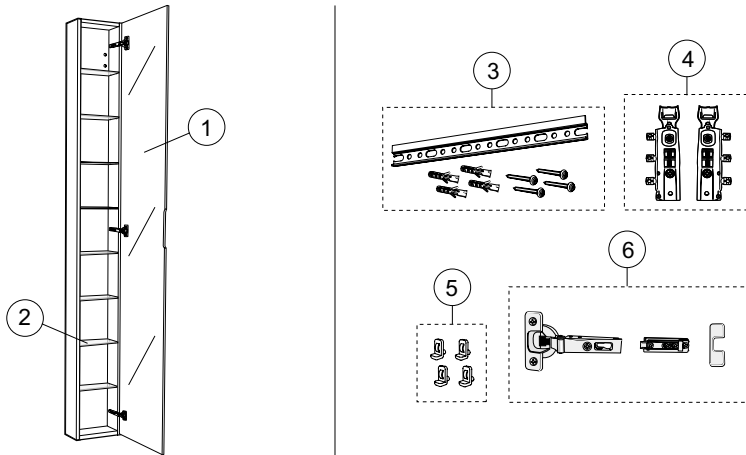

Pos.	Artikelnr	Beskrivning	Anmärkingar
1	Z97731001	Ifö/IDO/Porsgrund Select spegeldörr för högsåp	
2	Z97725001	Ifö/IDO/Porsgrund Select glashyllplan för högsåp	
3	Z97700001	Ifö/IDO/Porsgrund Select stödskena för högsåp: L=18.5cm	
4	Z400296001	Ifö/IDO/Porsgrund Trend set skåphängare för högsåp: (2 st.)	
5	244.425.00.1	Geberit front för väggavställningsyta: Valnöt hickory / Trästruktur melamin, B=45cm	
6	Z400019001	Ifö/IDO/Porsgrund set gångjärn för undersåp för tvättställ	