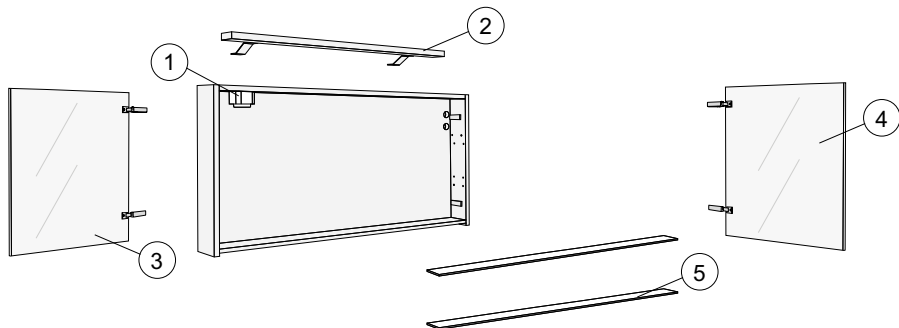

Spegelskåp

Med inbyggd belysning

Spegelskåp med två dörrar (IDO Reflect)

15.01.2008 – 21.08.2019

Giltig för märke:

IDO

Giltig för serier:

Reflect

Gäller för artikel

9792005001

9792105001

9792205001

9893405001

9893505001

Pos.	Artikelnr	Beskrivning	Anmärkningar
1	Z400000001	Ifö/IDO/Porsgrund Reflect eluttag för spegelskåp med två dörrar	
2	Z400614001	Ifö/IDO/Porsgrund Reflect ljuslist för spegelskåp med två dörrar: B=60cm	
2	Z400615001	Ifö/IDO/Porsgrund Reflect ljuslist för spegelskåp med två dörrar: B=80cm	
2	Z400616001	Ifö/IDO/Porsgrund Reflect ljuslist för spegelskåp med två dörrar: B=90cm	
2	Z400617001	Ifö/IDO/Porsgrund Reflect ljuslist för spegelskåp med två dörrar: B=100cm	
2	Z400618001	Ifö/IDO/Porsgrund Reflect ljuslist för spegelskåp med två dörrar: B=120cm	
3	Z97828001	Dörr för Reflect spegelskåp, med två dörrar: B=39.6cm	Vänster
3	Z97829001	Dörr för Reflect spegelskåp, med två dörrar: B=49.6cm	Vänster
3	Z97903001	Dörr för Reflect spegelskåp, med två dörrar: B=29.6cm	Vänster
3	Z97907001	Dörr för Reflect spegelskåp, med två dörrar: B=44.6cm	Vänster