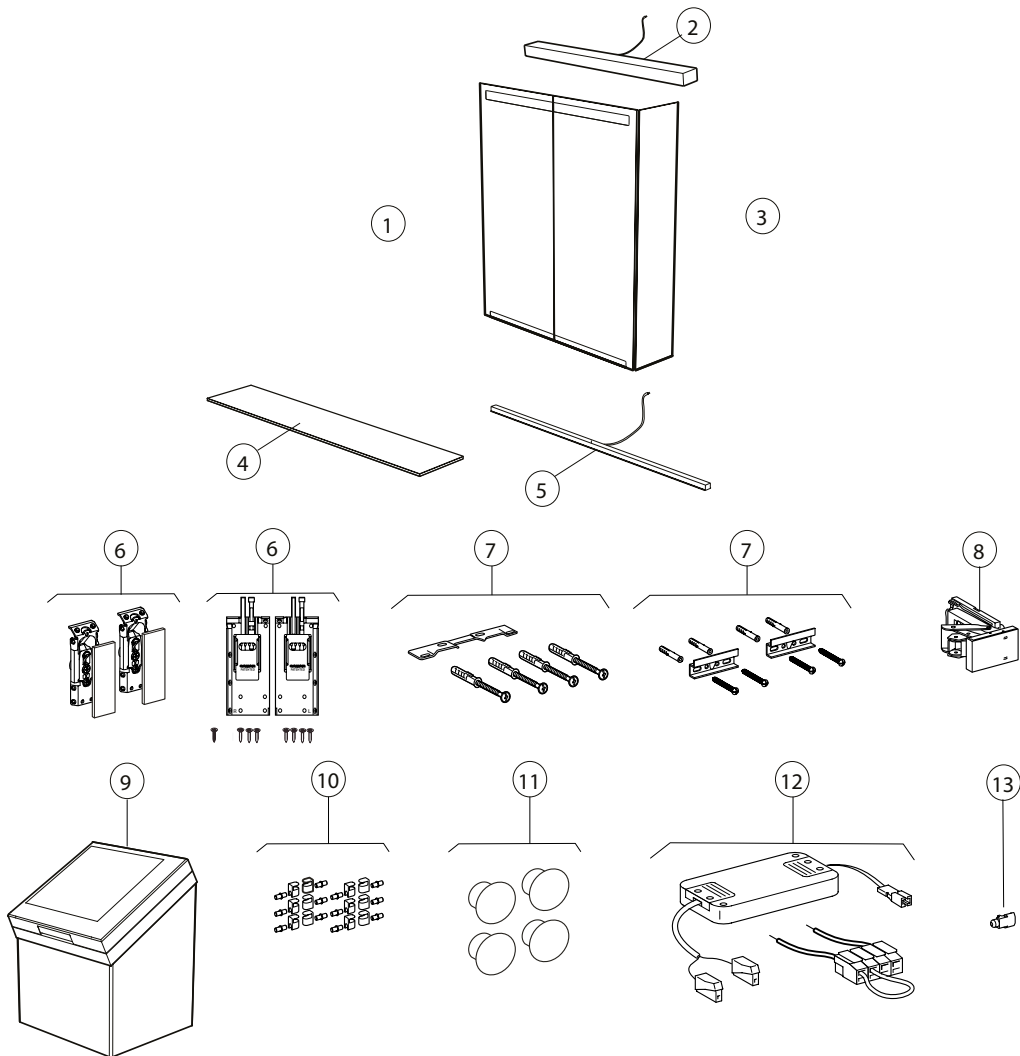

Spegelskåp med belysning, två dörrar (Ifö Option)

01.01.2001 –

Giltig för märke:

Ifö, IDO

Giltig för serier:

Option, Reflect

Gäller för artikel

47185

47186

47190

47191

47196

Pos.	Artikelnr	Beskrivning	Anmärkingar
1	595202000	Geberit set dörrar för option spegelskåp (2 st.): B=60cm	
1	595203000	Geberit set dörrar för option spegelskåp (2 st.): B=90cm	
2	595159000	Geberit set övre lampa för Option spegelskåp, gammalt: B=60cm	T.o.m. tillverkningsår 2017
2	595169000	Geberit set övre lampa för Option spegelskåp, gammalt: B=90cm	T.o.m. tillverkningsår 2017
2	595329000	Geberit set övre lampa för Option spegelskåp: B=60cm	
2	595334000	Geberit set övre lampa för Option spegelskåp: B=90cm	
3	595151000	Geberit sidospegel för option spegelskåp	
4	595156000	Geberit glashyllplan för spegelskåp: 55.5x11.7cm,	
4	595166000	Geberit glashyllplan för spegelskåp: 85.5x11.7cm,	
5	595160000	Geberit set nedre lampa för Option spegelskåp, gammalt: B=60cm	T.o.m. tillverkningsår 2017
5	595170000	Geberit set nedre lampa för Option spegelskåp, gammalt: B=90cm	T.o.m. tillverkningsår 2017
5	595330000	Geberit set nedre lampa för Option spegelskåp: B=60cm	
5	595335000	Geberit set nedre lampa för Option spegelskåp: B=90cm	
6	243.764.00.1	Geberit set skåphängare för spegelskåp (2 st.)	
6	595152000	Geberit Option set setkåphängare (2 st.)	
7	243.765.00.1	Geberit set skåphängare för montageplattor för spegelskåp (2 st.)	
7	595153000	Geberit Option infästningsmaterial	
8	595154000	Geberit gångjärn för Option spegelskåp	
9	501020000	Geberit eluttagselement: Stickkontaktstyp=CEE 7/16, Antracit	
10	244.414.00.1	Geberit Set hyllhållare för glashyllplan (12 st.)	
11	598933000	Geberit set täckåpor (4 st.): d=5mm, Vit	
12	595331000	Geberit nåtdel för spegelskåp	
13	243.837.00.1	Geberit dörrdämpare för tvättställsunderskåp	För modeller t.o.m. tillverkningsår 2020 måste gångjärnet också beställas

- Endast artiklarna som listas är tillgängliga