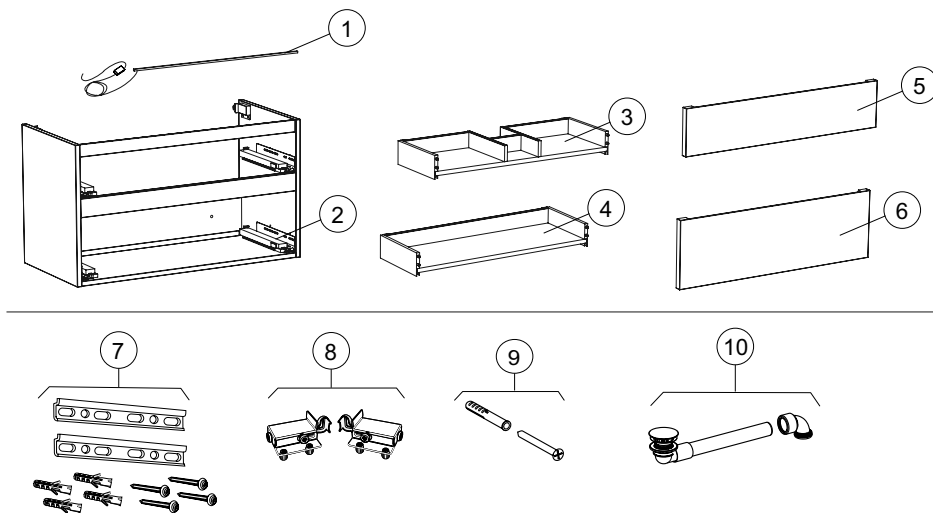

Badrumsmöbler

Tvättställsskåp
För tvättställ

Underskåp för tvättställ (IDO Seven D Image)

01.09.2014 – 31.03.2019

Giltig för märke:

IDO

Giltig för serier:

Seven D Image

Gäller för artikel

9793421001 9793421101 9793478001 9793478101 9793521001 9793521101 9793578001
9793578101 9793621001 9793621101 9793678001 9793678101

Pos.	Artikelnr	Beskrivning	Anmärkingar
1	Z400312001	Ifö/IDO/Porsgrund Seven D ljuslist för låda, för underskåp för tvättställ: L=60cm	
1	Z400313001	Ifö/IDO/Porsgrund Seven D ljuslist för låda, för underskåp för tvättställ: L=80cm	
1	Z400314001	Ifö/IDO/Porsgrund Seven D ljuslist för låda, för underskåp för tvättställ: L=90cm	
1	Z400315001	Ifö/IDO/Porsgrund Seven D ljuslist för låda, för underskåp för tvättställ: L=100cm	
2	Z400273001	Ifö/IDO/Porsgrund set lådskenor för underskåp för möbeltvättställ (2 st.)	
3	Z400226001	Ifö/IDO/Porsgrund Seven D övre låda utan front, för underskåp för tvättställ: B=60cm, Grå	
3	Z400227001	Ifö/IDO/Porsgrund Seven D övre låda utan front, för underskåp för tvättställ: B=80cm, Grå	
3	Z400228001	Ifö/IDO/Porsgrund Seven D övre låda utan front, för underskåp för tvättställ: B=90cm, Grå	
3	Z400229001	Ifö/IDO/Porsgrund Seven D övre låda utan front, för underskåp för tvättställ: B=100cm, Grå	
4	Z400238001	Ifö/IDO/Porsgrund Seven D nedre låda utan front, för underskåp för tvättställ: B=60cm, Grå