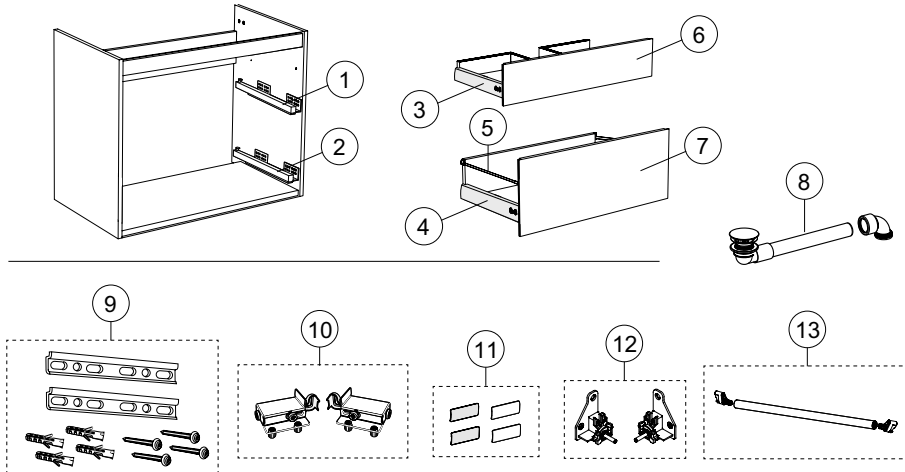

### Gäller för artikel

9780021001 9780077001 9780078001 9780080001 9780121001 9780177001 9780178001  
9780180001 9780221001 9780277001 9780278001 9780280001

Pos.	Artikelnr	Beskrivning	Anmärkningar
1	Z97949001	Ifö/IDO/Porsgrund Trend set lådskenor för övre låda, för underskåp för tvättställ (2 st.)	Push-to-open-mekanism, längd 35 cm
2	Z97948001	Ifö/IDO/Porsgrund Trend set lådskenor för nedre låda, för underskåp för tvättställ (2 st.)	Push-to-open-mekanism, längd 40 cm
3	Z97927001	Ifö/IDO/Porsgrund Trend övre låda utan front, för tvättställsunderskåp: B=120cm, Grå	
3	Z97946001	Ifö/IDO/Porsgrund Trend övre låda utan front, för tvättställsunderskåp: B=60cm, Grå	
3	Z97965001	Ifö/IDO/Porsgrund Trend övre låda utan front, för tvättställsunderskåp: B=90cm, Grå	
4	Z97916001	Ifö/IDO/Porsgrund Trend nedre låda utan front, för underskåp för tvättställ: B=90cm, Grå	
4	Z97928001	Ifö/IDO/Porsgrund Trend nedre låda utan front, för underskåp för tvättställ: B=120cm, Grå	
4	Z97947001	Ifö/IDO/Porsgrund Trend nedre låda utan front, för underskåp för tvättställ: B=60cm, Grå	