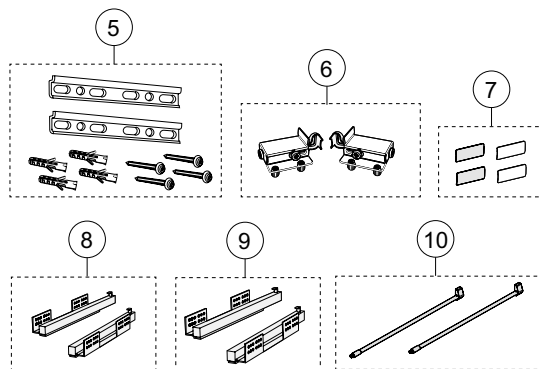

Badrumsmöbler

Tvättställsskåp
För tvättställ

Underskåp för tvättställ, med en låda och en inre låda (IDO Select)

01.02.2013 – 31.03.2018

Giltig för märke:

IDO

Giltig för typer:

Select

Gäller för artikel

9830121111	9830122111	9830163111	9830166111	9830177111	9830178111	9830192111
9840121111	9840122111	9840163111	9840166111	9840177111	9840178111	9840192111
9850121111	9850122111	9850163111	9850166111	9850177111	9850178111	9850192111

Pos.	Artikelnr	Beskrivning	Anmärkningar
1	Z9733021001	Ifö/IDO/Porsgrund Select övre frontbeklädnad för vättställsunderskåp: Vit	
1	Z9733063001	Ifö/IDO/Porsgrund Select övre frontbeklädnad för vättställsunderskåp: Valnöt / Matt	
1	Z9733066001	Ifö/IDO/Porsgrund Select övre frontbeklädnad för vättställsunderskåp: Vit / Högglass	
1	Z9733077001	Ifö/IDO/Porsgrund Select övre frontbeklädnad för vättställsunderskåp: Mörk ask	
1	Z9733078001	Ifö/IDO/Porsgrund Select övre frontbeklädnad för vättställsunderskåp: Mörkgrå	
1	Z9743021001	Ifö/IDO/Porsgrund Select övre frontbeklädnad för tvättställsunderskåp: Vit / Matt	
1	Z9743063001	Ifö/IDO/Porsgrund Select övre frontbeklädnad för tvättställsunderskåp: Valnöt / Matt	
1	Z9743066001	Ifö/IDO/Porsgrund Select övre frontbeklädnad för tvättställsunderskåp: Vit / Glansig	
1	Z9743078001	Ifö/IDO/Porsgrund Select övre frontbeklädnad för tvättställsunderskåp: Mörkgrå	
1	Z9753021001	Ifö/IDO/Porsgrund Select övre frontbeklädnad för tvättställsunderskåp: Vit / Matt