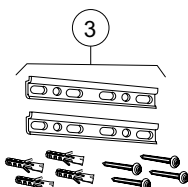

502.447.00.1

9616221001

9616421001

9636221001

9636421001

Pos.	Artikelnr	Beskrivning	Anmärkningar
1	Z4007811001	IDO Glow set dörrar för tvättställsunderskåp, två dörrar (2 st.): B=50cm, Vit	Vänster och höger
1	Z4007821001	IDO Glow set dörrar för tvättställsunderskåp, två dörrar (2 st.): B=56cm, Vit	Vänster och höger
2	151.116.11.1	Geberit vattenlås med skiljevägg för handfat, kompaktmodell, utlopp horisontellt: d=32mm, G=1 1/4", Alpinvit	
3	Z400397001	Ifö/IDO/Porsgrund set monteringskenor (2 st.)	
4	Z97706001	Ifö/IDO/Porsgrund set skåphängare för underskåp för tvättställ (2 st.)	
5	Z4007861001	IDO Glow uppsättning push-to-open för handfatsunderskåp, två dörrar (2 st.): Vit	
6	Z4007871001	IDO Glow gångjärn för tvättställsunderskåp, två dörrar	
7	Z400437001	Ifö/IDO/Porsgrund Glow handtag för tvättställsunderskåp	
8	152.080.21.1	Geberit utloppsventil med fritt utlopp och ventilkåpa: Blankförkromad, L=8cm	