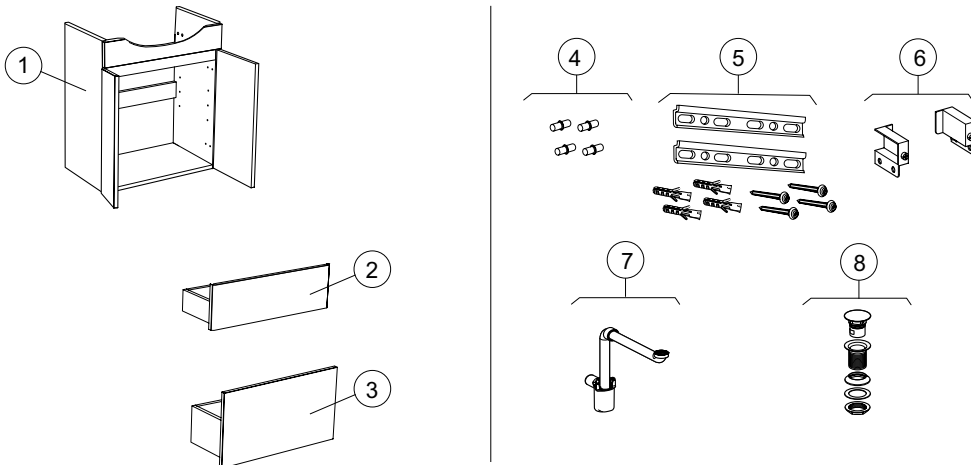

### Gäller för artikel

9323121201

9413121201

9433121201

9433179201

9433196201

Pos.	Artikelnr	Beskrivning	Anmärkningar
1	Z400204001	Ifö/IDO/Porsgrund Renova Plus underskåp för tvättställ, med två dörrar eller två lådor: Vit	
1	Z400205001	Ifö/IDO/Porsgrund Renova Plus underskåp för tvättställ, med två dörrar eller två lådor: Grå	
1	Z400210001	Ifö/IDO/Porsgrund Renova Plus underskåp för tvättställ, med två dörrar eller två lådor: Vit / Högglass	
2	Z400101001	Ifö/IDO/Porsgrund Renova Plus lådfront för övre låda, för underskåp för tvättställ, med två dörrar eller två lådor: Vit	
2	Z400102001	Ifö/IDO/Porsgrund Renova Plus lådfront för övre låda, för underskåp för tvättställ, med två dörrar eller två lådor: Grå	
3	Z400103001	Ifö/IDO/Porsgrund Renova Plus lådfront för nedre låda, för underskåp för tvättställ, med två dörrar eller två lådor: Vit	
3	Z400104001	Ifö/IDO/Porsgrund Renova Plus lådfront för nedre låda, för underskåp för tvättställ, med två dörrar eller två lådor: Grå	
5	Z400397001	Ifö/IDO/Porsgrund set monteringskenor (2 st.)	
6	Z97706001	Ifö/IDO/Porsgrund set skåphängare för underskåp för tvättställ (2 st.)	
7	151.116.11.1	Geberit vattenlås med skiljevägg för handfat, kompaktmodell, utlopp horisontellt: d=32mm, G=1 1/4 ", Alpinvit	
8	152.080.21.1	Geberit utloppsventil med fritt utlopp och ventilåpa: Blankföchromad, L=8cm	