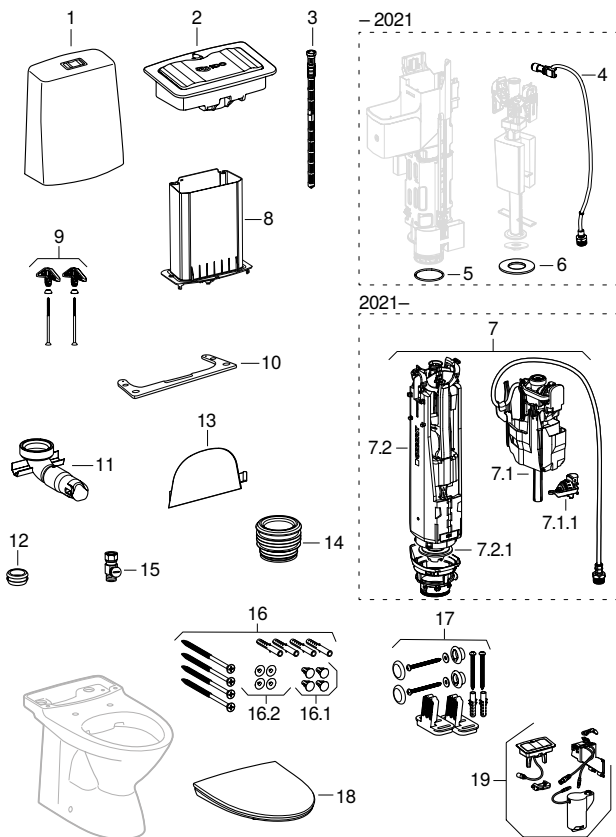

WC med synlig cistern (Ifö/IDO/Porsgrund Glow, Glow 60, Glow 61, Glow 62, Glow 63, Glow 64, Glow 67, Vinta, Vinta Art)

01.09.2015 –

Giltig för märke: Porsgrund, IDO, Ifö
Giltig för serier: Glow, Glow 60, Glow 61, Glow 62, Glow 63, Glow 64, Glow 67, Vinta, Vinta Art

Gäller för artikel

3326201201	3426001201	3426101201	3426301201	3436001201	3436301201	3626001201
3626101201	3626201201	3626301201	3636001201	3636301201	3636401101	3636401201
3676001201	3686001201	3696001201	3696101201	3696201201	3726001201	3726101201
3726201201	3726301201	3726701201	3736001201	3736301201	3746301101	3756301101
3886001301	3926001201	3926101201	3926201201	3926301201	3936001201	3936301201
501.684.00.1	501.685.00.1	501.944.00.1	501.945.00.1	501.946.00.1	501.947.00.1	502.396.00.1
502.397.00.1	502.416.00.1	502.993.00.1