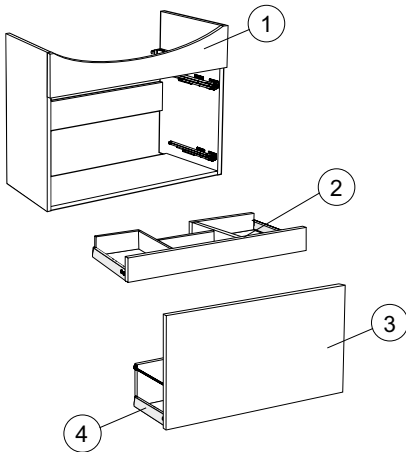

Underskåp för tvättställ, med en låda och en inre låda (IDO Select)

01.02.2013 – 31.03.2018

Giltig för märke:

IDO

Giltig för typer:

Select

Gäller för artikel

9830321111	9830322111	9830363111	9830366111	9830377111	9830378111	9830392111
9840321111	9840322111	9840363111	9840366111	9840377111	9840378111	9840392111
9850321111	9850322111	9850363111	9850366111	9850377111	9850378111	9850392111

Pos.	Artikelnr	Beskrivning	Anmärkningar
1	Z9733121001	Ifö/IDO/Porsgrund Select övre frontbeklädnad för underskåp för tvättställ: Vit / Matt	För tvättställsunderskåp djup 32 cm
1	Z9733163001	Ifö/IDO/Porsgrund Select övre frontbeklädnad för underskåp för tvättställ: Valnöt / Matt	För tvättställsunderskåp djup 32 cm
1	Z9733166001	Ifö/IDO/Porsgrund Select övre frontbeklädnad för underskåp för tvättställ: Vit / Glansig	För tvättställsunderskåp djup 32 cm
1	Z9733177001	Ifö/IDO/Porsgrund Select övre frontbeklädnad för underskåp för tvättställ: Mörk ask	För tvättställsunderskåp djup 32 cm
1	Z9733178001	Ifö/IDO/Porsgrund Select övre frontbeklädnad för underskåp för tvättställ: Mörkgrå	För tvättställsunderskåp djup 32 cm
1	Z9743121001	Ifö/IDO/Porsgrund Select övre frontbeklädnad för underskåp för tvättställ: Vit / Matt	För tvättställsunderskåp djup 37 cm
1	Z9743163001	Ifö/IDO/Porsgrund Select övre frontbeklädnad för underskåp för tvättställ: Valnöt / Matt	För tvättställsunderskåp djup 37 cm
1	Z9743166001	Ifö/IDO/Porsgrund Select övre frontbeklädnad för underskåp för tvättställ: Vit / Glansig	För tvättställsunderskåp djup 37 cm