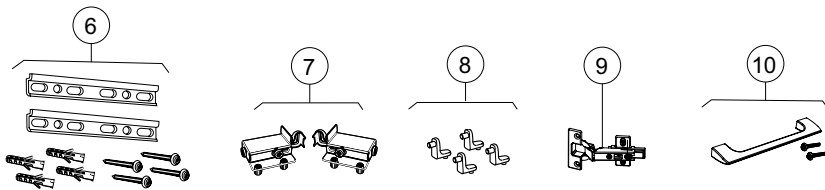

Tvättställsskåp

För handfat

Set tvättställ med underskåp, en eller två dörrar (IDO/Porsgrund Glow Square)

01.09.2016 –

Giltig för märke: IDO, Porsgrund

Giltig för serier: Glow Square

Gäller för artikel

9606121001	9606131001	9606221001	9606231001	9606321001	9606331001	9606521001
9606531001	9606621001	9606631001	9606721001	9606731001	9606821001	9606831001

Pos.	Artikelnr	Beskrivning	Anmärkningar
1	Z400575001	Ifö/IDO/Porsgrund Glow Square hyllplan för tvättställsunderskåp med en eller två dörrar: B=40cm, Vit	
1	Z400577001	Ifö/IDO/Porsgrund Glow Square hyllplan för tvättställsunderskåp med en eller två dörrar: B=50cm, Vit	
1	Z400580001	Ifö/IDO/Porsgrund Glow Square hyllplan för tvättställsunderskåp med en eller två dörrar: B=56cm, Vit	
1	Z4007341001	Ifö/IDO/Porsgrund Glow Square hyllplan för tvättställsunderskåp med en eller två dörrar: B=40cm, Mörk ask	
1	Z4007351001	Ifö/IDO/Porsgrund Glow Square hyllplan för tvättställsunderskåp med en eller två dörrar: B=50cm, Mörk ask	
1	Z4007361001	Ifö/IDO/Porsgrund Glow Square hyllplan för tvättställsunderskåp med en eller två dörrar: B=56cm, Mörk ask