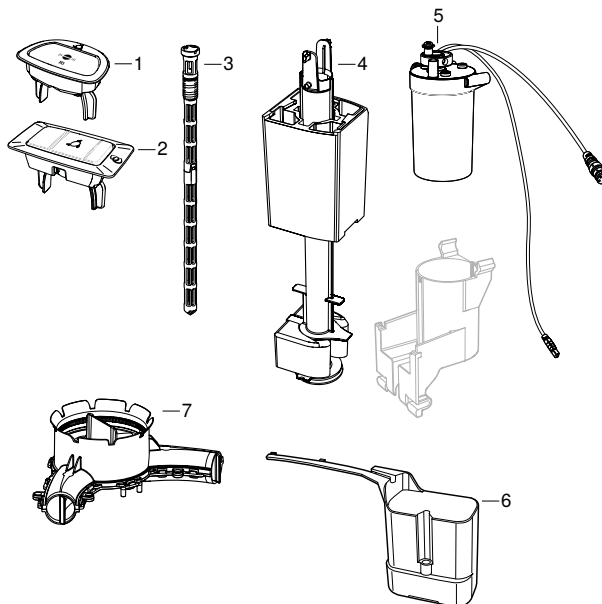

WC-styrningar med elektronisk spolning, dubbelspolning, beröringsfria (Ifö/IDO/ Porsgrund Seven D, Sign)

01.09.2012 – 10.01.2020

Giltig för märke:

IDO, Ifö, Porsgrund

Giltig för serier:

Seven D, Seven D Image, Sign

Gäller för artikel

6517500001

98654

Pos.	Artikelnr	Beskrivning	Anmärkingar
1	Z98651	Infraröd sensor infraröd sensor spolknapp	
2	Z6517800001	IDO/Porsgrund Seven D manövreringsplatta med infraröd sensor	
3	Z96763	Ifö/IDO/Porsgrund hållare för Geberit DuoFresh-stick	
4	Z98655	Ifö/IDO/Porsgrund spolventil för sensor	
5	Z98650	Ifö/IDO/Porsgrund elektronisk lyftanordning	
6	Z98652	Ifö/IDO/Porsgrund batteridosa för infraröd sensor	
7	Z6518200001	Ifö/IDO/Porsgrund Seven D spolfördelare	

- Endast artiklarna som listas är tillgängliga