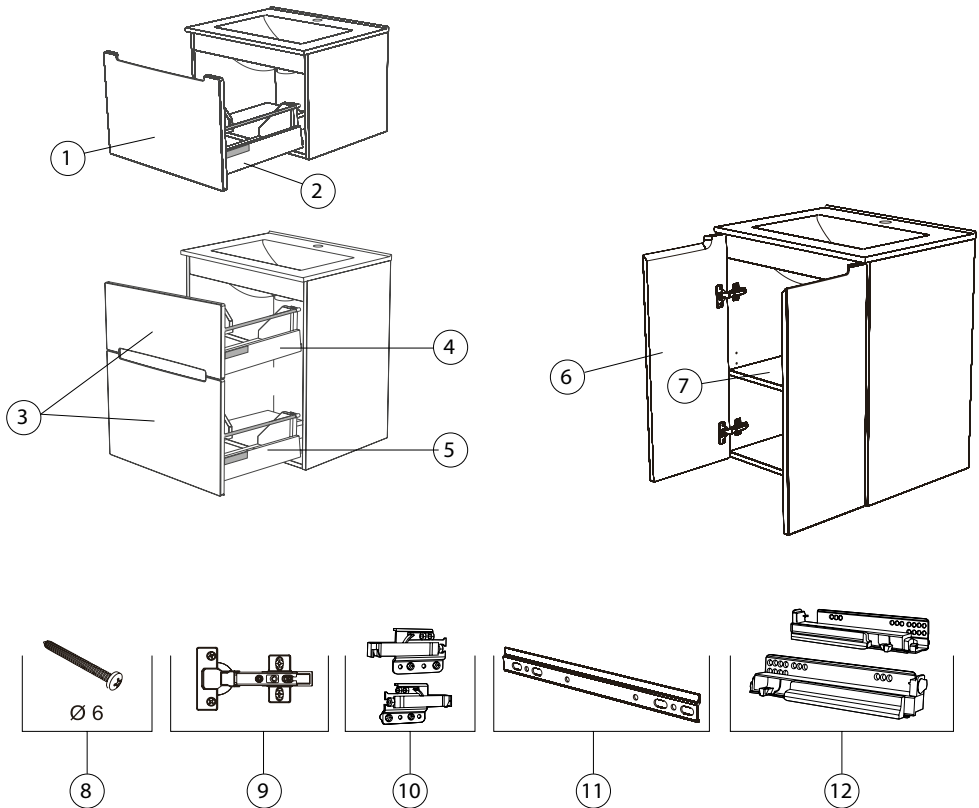

### Underskåp för möbeltvättställ, med en eller två lådor och två dörrar (Ifö/IDO Gloss, Silia)

01.02.2015 –

Giltig för märke:

Ifö, IDO

Giltig för serier:

Gloss, Silia

Gäller för artikel

502.441.00.1    502.442.00.1    502.443.00.1    9380066201    9380166201    9380266201