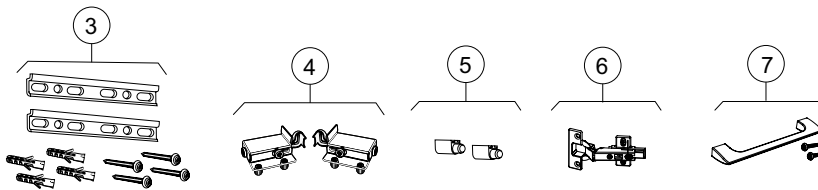

Pos.	Artikelnr	Beskrivning	Anmärkningar
1	Z4007811001	IDO Glow set dörrar för tvättställsunderskåp, två dörrar (2 st.): B=50cm, Vit	Vänster och höger
1	Z4007821001	IDO Glow set dörrar för tvättställsunderskåp, två dörrar (2 st.): B=56cm, Vit	Vänster och höger
2	151.116.11.1	Geberit vattenlås med skiljevägg för handfat, kompaktmodell, utlopp horisontellt: d=32mm, G=1 1/4", Alpinvit	
3	Z400397001	Ifö/IDO/Porsgrund set monteringskenor (2 st.)	
4	Z97706001	Ifö/IDO/Porsgrund set skåphängare för underskåp för tvättställ (2 st.)	
5	Z4007861001	IDO Glow uppsättning push-to-open för handfatsunderskåp, två dörrar (2 st.): Vit	
6	Z4007871001	IDO Glow gångjärn för tvättställsunderskåp, två dörrar	
7	Z400437001	Ifö/IDO/Porsgrund Glow handtag för tvättställsunderskåp	
8	152.080.21.1	Geberit utloppsventil med fritt utlopp och ventilkåpa: Blankförkromad, L=8cm	