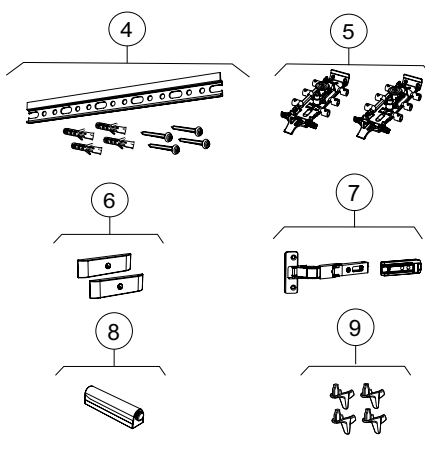

#### Gäller för artikel

502.457.00.1

502.457.01.1

502.457.16.1

9742121111

9742172111

9742173111

Pos.	Artikelnr	Beskrivning	Anmärkningar
1	Z4006591001	Ifö/IDO/Porsgrund Elegant hyllplan för mellanhögt skåp: Vit	
1	Z4006601001	Ifö/IDO/Porsgrund Elegant hyllplan för mellanhögt skåp: Svart	
1	Z4006611001	Ifö/IDO/Porsgrund Elegant hyllplan för mellanhögt skåp: Grå	
2	Z400285001	Ifö/IDO/Porsgrund Seven D glastäckplatta för hyllplan för högsåp	
3	Z4006561001	Ifö/IDO/Porsgrund Elegant dörr för mellanhögt högsåp: Vit	
3	Z4006571001	Ifö/IDO/Porsgrund Elegant dörr för mellanhögt högsåp: Svart	
3	Z4006581001	Ifö/IDO/Porsgrund Elegant dörr för mellanhögt högsåp: Grå	
4	Z97701001	Ifö/IDO/Porsgrund Select stödskena för högsåp: L=26cm	
5	Z400396001	Ifö/IDO/Porsgrund set skåphängare för högsåp (2 st.)	
6	244.529.00.1	Geberit set täckåpor för skåphängare för högsåp (2 st.)	
7	Z400637001	Ifö/IDO/Porsgrund Elegant gångjärn för högsåp och sidosåp	
8	Z400439001	Ifö/IDO/Porsgrund Glow push-to-open-mekanism för högsåp och sidosåp	
9	244.641.00.1	Geberit set hyllbultar med säkring, för tvättställundersåp (4 st.)	