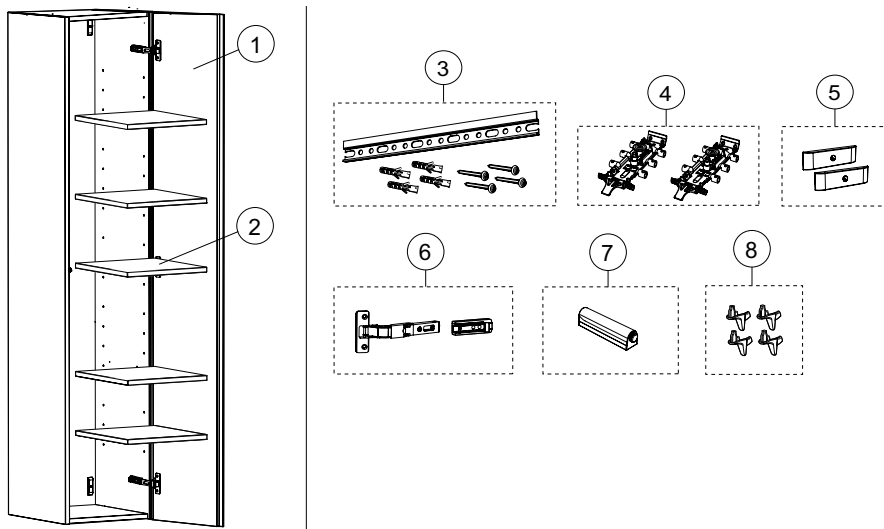

#### Gäller för artikel

502.449.00.1    502.449.01.1    502.449.16.1    9742021111    9742072111    9742073111

Pos.	Artikelnr	Beskrivning	Anmärkningar
1	Z400636001	Ifö/IDO/Porsgrund Elegant dörr för högsåp: Vit	
1	Z4006841001	Ifö/IDO/Porsgrund Elegant dörr för högsåp: Svart	
1	Z4006851001	Ifö/IDO/Porsgrund Elegant dörr för högsåp: Mörkgrå	
2	Z400642001	Ifö/IDO/Porsgrund Elegant hyllplan för högsåp: Vit	
2	Z4006861001	Ifö/IDO/Porsgrund Elegant hyllplan för högsåp: Svart	
2	Z4006871001	Ifö/IDO/Porsgrund Elegant hyllplan för högsåp: Mörkgrå	
3	Z400418001	Ifö/IDO/Porsgrund Glow stödskena för högsåp: L=29.6cm	
4	Z400396001	Ifö/IDO/Porsgrund set skåphängare för högsåp (2 st.)	
5	244.529.00.1	Geberit set täckåpor för skåphängare för högsåp (2 st.)	
6	Z400637001	Ifö/IDO/Porsgrund Elegant gångjärn för högsåp och sidoskåp	
7	Z400439001	Ifö/IDO/Porsgrund Glow push-to-open-mekanism för högsåp och sidoskåp	
8	244.641.00.1	Geberit set hyllbultar med säkring, för tvättställsunderskåp (4 st.)	