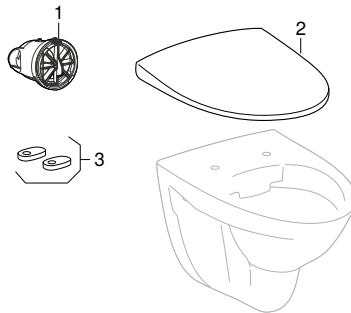

- Endast artiklarna som listas är tillgängliga

Väggmonterade WC (Ifö/IDO/Porsgrund Glow 65, Vinta)

01.09.2018 –

Giltig för märke: Porsgrund, Ifö, IDO

Giltig för serier: Glow 65, Vinta

Gäller för artikel

502.414.00.1	7626501201	7726501201	7926501201

Pos.	Artikelnr	Beskrivning	Anmärkningar
1	Z6704300001	Ifö/IDO/Porsgrund Glow 65 vattenfördelare för vägghängd WC	
2	501.949.01.1	Ifö Vinta WC-sits mjuk: Soft-close=Nej, Gångjärn för snabbfäste=Ja, Fastsättning=Inga, Vit / Plast	
2		Toalettsitsar mjuka (IDO Seven D, Seven D Image, Trevi, Aniara, Kimset, Glow)	→ s. 118
2	501.950.01.1	Ifö Vinta WC-sits hård: Soft-close=Ja, Gångjärn för snabbfäste=Ja, Fastsättning=Nej, Vit / Plast	
2		WC-sitsar hårda (Ifö/IDO/Porsgrund Glow, Vinta)	→ s. 116
3	Z6100300001	Ifö/IDO/Porsgrund set täckplattor för väggtoalett (2 st.)	För alla utom artikelnr 502.414.00.1

- Endast artiklarna som listas är tillgängliga