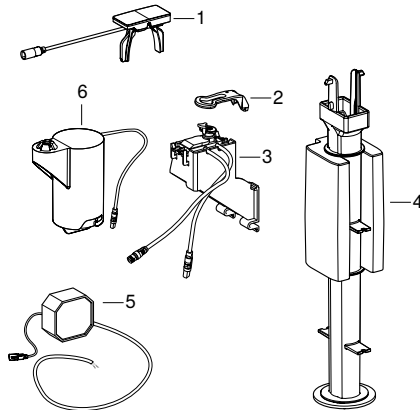

Spolplattor

WC-styrningar med elektronisk spolning, dubbelspolning, beröringsfria (Ifö/iDo/ Porsgrund Glow, Spira, Vinta)

01.09.2017 –

Giltig för märke: Porsgrund, Ifö, IDO
Giltig för serier: Glow, Spira, Vinta

Gäller för artikel

502.434.00.1	6703000001	6703300001	97284	97285

Pos.	Artikelnr	Beskrivning	Anmärkningar
1	Z6702600001	IDO/Porsgrund Glow infraröd sensor spolknapp: Svart	
1	Z97283	Ifö/IDO/Porsgrund Spira infraröd sensor spolknapp	
2	Z97271	Ifö/IDO/Porsgrund IR-styrningsarm	
3	Z6702700001	Ifö/IDO/Porsgrund Glow infraröd sensor, motor: Vit	
3	Z97280	Ifö/IDO/Porsgrund Spira IR-sensormotor	
4	Z97272	Ifö/IDO/Porsgrund spolventil för sensor	T.o.m. tillverkningsår 03/2021
5	Z97282	Ifö/IDO/Porsgrund AC-nätadaptermodul för infraröd sensor	
6	Z6702800001	Ifö/IDO/Porsgrund batteridosa för infraröd sensor: Vit	
6	Z97281	Ifö/IDO/Porsgrund Spira batterifack för infraröd sensor	

- Endast artiklarna som listas är tillgängliga

Tabeller över relaterade reservdelar

- WC med synlig cistern (Ifö/IDO/Porsgrund Sign, Sign 6820, Sign 6832, Sign 6860, Sign 6872, Sign 6894, ign Art, IDO Basic)