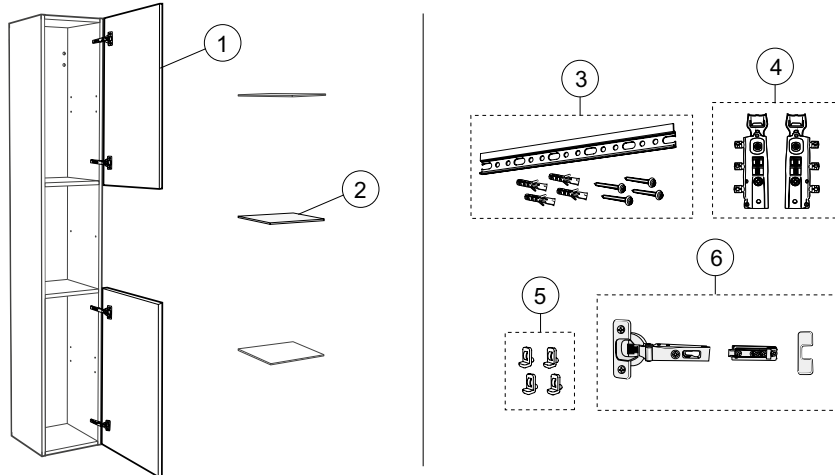

Högsåp med två dörrar och öppen avställningsyta (IDO Select)

01.02.2013 – 31.03.2018

Giltig för märke:

IDO

Giltig för typer:

Select

Gäller för artikel

9860021111 9860022111 9860063111 9860066111 9860077111 9860078111 9860092111

Pos.	Artikelnr	Beskrivning	Anmärkingar
1	Z400073001	Ifö/IDO/Porsgrund Select set dörrar med greppyta, för överskåp (2 st.): Vit	
1	Z400188001	Ifö/IDO/Porsgrund Select set dörrar med greppyta, för överskåp (2 st.): Vit	
1	Z9762021001	Ifö/IDO/Porsgrund Select set dörrar för överskåp (2 st.): Vit	
1	Z9762059001	Ifö/IDO/Porsgrund Select set dörrar för överskåp (2 st.)	
1	Z9762066001	Ifö/IDO/Porsgrund Select set dörrar för överskåp (2 st.): Vit / Höglans	
1	Z9762073001	Ifö/IDO/Porsgrund Select set dörrar för överskåp (2 st.)	
1	Z9762077001	Ifö/IDO/Porsgrund Select set dörrar för överskåp (2 st.): Mörk ask	
1	Z9762078001	Ifö/IDO/Porsgrund Select set dörrar för överskåp (2 st.): Mörkgrå	
2	Z97726001	Ifö/IDO/Porsgrund Select glasavställningsyta för högsåp	
3	Z97701001	Ifö/IDO/Porsgrund Select stödskena för högsåp: L=26cm	
4	Z400296001	Ifö/IDO/Porsgrund Trend set skåphängare för högsåp (2 st.)	
5	244.525.00.1	Geberit set hyllbärare för glashyllplan, för högsåp (4 st.)	
6	Z400019001	Ifö/IDO/Porsgrund set gångjärn för undersåp för tvättställ	

- Endast artiklarna som listas är tillgängliga