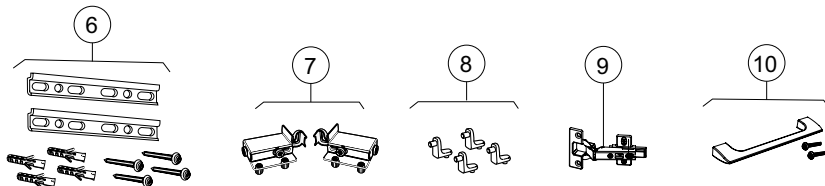

Set tvättställ med underskåp, en eller två dörrar (IDO/Porsgrund Glow Square)

01.09.2016 –

Giltig för märke: IDO, Porsgrund
Giltig för serier: Glow Square

Gäller för artikel

9606121001 9606131001 9606221001 9606231001 9606321001 9606331001 9606521001
9606531001 9606621001 9606631001 9606721001 9606731001 9606821001 9606831001

Pos.	Artikelnr	Beskrivning	Anmärkningar
1	Z400575001	Ifö/IDO/Porsgrund Glow Square hyllplan för tvättställsunderskåp med en eller två dörrar: B=40cm, Vit	
1	Z400577001	Ifö/IDO/Porsgrund Glow Square hyllplan för tvättställsunderskåp med en eller två dörrar: B=50cm, Vit	
1	Z400580001	Ifö/IDO/Porsgrund Glow Square hyllplan för tvättställsunderskåp med en eller två dörrar: B=56cm, Vit	
1	Z4007341001	Ifö/IDO/Porsgrund Glow Square hyllplan för tvättställsunderskåp med en eller två dörrar: B=40cm, Mörk ask	
1	Z4007351001	Ifö/IDO/Porsgrund Glow Square hyllplan för tvättställsunderskåp med en eller två dörrar: B=50cm, Mörk ask	
1	Z4007361001	Ifö/IDO/Porsgrund Glow Square hyllplan för tvättställsunderskåp med en eller två dörrar: B=56cm, Mörk ask	
2	Z400574001	Ifö/IDO/Porsgrund Glow Square dörr för set tvättställ med underskåp, en eller två dörrar: B=40cm, Vit	
2	Z400576001	Ifö/IDO/Porsgrund Glow Square dörr för set tvättställ med underskåp, en eller två dörrar: B=50cm, Vit