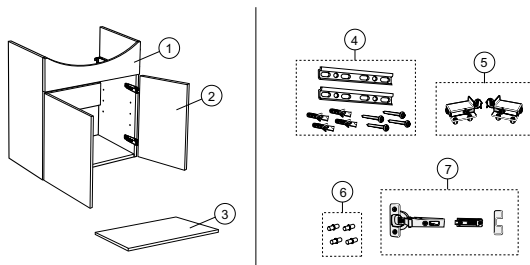

Badrumsmöbler

Tvättställsskåp
För tvättställ

Underskåp för tvättställ, med två dörrar (IDO Select)

01.02.2013 – 30.04.2018

Giltig för märke:

IDO

Giltig för typer:

Select

Gäller för artikel

9830021111	9830022111	9830063111	9830066111	9830077111	9830078111	9830092111
9840021111	9840022111	9840063111	9840066111	9840077111	9840078111	9840092111
9850021111	9850022111	9850063111	9850066111	9850077111	9850078111	9850092111

Pos.	Artikelnr	Beskrivning	Anmärkingar
1	Z9733021001	Ifö/IDO/Porsgrund Select övre frontbeklädnad för tvättställsunderskåp: Vit	
1	Z9733063001	Ifö/IDO/Porsgrund Select övre frontbeklädnad för tvättställsunderskåp: Valnöt / Matt	
1	Z9733066001	Ifö/IDO/Porsgrund Select övre frontbeklädnad för tvättställsunderskåp: Vit / Högglass	
1	Z9733077001	Ifö/IDO/Porsgrund Select övre frontbeklädnad för tvättställsunderskåp: Mörk ask	
1	Z9733078001	Ifö/IDO/Porsgrund Select övre frontbeklädnad för tvättställsunderskåp: Mörkgrå	
1	Z9743021001	Ifö/IDO/Porsgrund Select övre frontbeklädnad för tvättställsunderskåp: Vit / Matt	
1	Z9743063001	Ifö/IDO/Porsgrund Select övre frontbeklädnad för tvättställsunderskåp: Valnöt / Matt	
1	Z9743066001	Ifö/IDO/Porsgrund Select övre frontbeklädnad för tvättställsunderskåp: Vit / Glansig	
1	Z9743078001	Ifö/IDO/Porsgrund Select övre frontbeklädnad för tvättställsunderskåp: Mörkgrå	
1	Z9753021001	Ifö/IDO/Porsgrund Select övre frontbeklädnad för tvättställsunderskåp: Vit / Matt	
1	Z9753063001	Ifö/IDO/Porsgrund Select övre frontbeklädnad för tvättställsunderskåp: Valnöt / Matt	
1	Z9753066001	Ifö/IDO/Porsgrund Select övre frontbeklädnad för tvättställsunderskåp: Vit / Högglass	
1	Z9753077001	Ifö/IDO/Porsgrund Select övre frontbeklädnad för tvättställsunderskåp: Mörk ask	
1	Z9753078001	Ifö/IDO/Porsgrund Select övre frontbeklädnad för tvättställsunderskåp: Mörkgrå