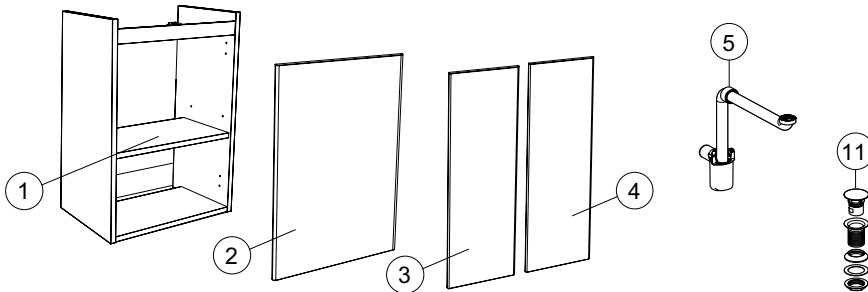

Set tvättställ med underskåp, en eller två dörrar (IDO/Porsgrund Glow Square)

01.09.2016 –

Giltig för märke: IDO, Porsgrund
Giltig för serier: Glow Square

Gäller för artikel

9606121001 9606131001 9606221001 9606231001 9606321001 9606331001 9606521001
9606531001 9606621001 9606631001 9606721001 9606731001 9606821001 9606831001

Pos.	Artikelnr	Beskrivning	Anmärkningar
1	Z400575001	Ifö/IDO/Porsgrund Glow Square hyllplan för tvättställsunderskåp med en eller två dörrar: B=40cm, Vit	
1	Z400577001	Ifö/IDO/Porsgrund Glow Square hyllplan för tvättställsunderskåp med en eller två dörrar: B=50cm, Vit	
1	Z400580001	Ifö/IDO/Porsgrund Glow Square hyllplan för tvättställsunderskåp med en eller två dörrar: B=56cm, Vit	
1	Z4007341001	Ifö/IDO/Porsgrund Glow Square hyllplan för tvättställsunderskåp med en eller två dörrar: B=40cm, Mörk ask	
1	Z4007351001	Ifö/IDO/Porsgrund Glow Square hyllplan för tvättställsunderskåp med en eller två dörrar: B=50cm, Mörk ask	
1	Z4007361001	Ifö/IDO/Porsgrund Glow Square hyllplan för tvättställsunderskåp med en eller två dörrar: B=56cm, Mörk ask	
2	Z400574001	Ifö/IDO/Porsgrund Glow Square dörr för set tvättställ med underskåp, en eller två dörrar: B=40cm, Vit	
2	Z400576001	Ifö/IDO/Porsgrund Glow Square dörr för set tvättställ med underskåp, en eller två dörrar: B=50cm, Vit