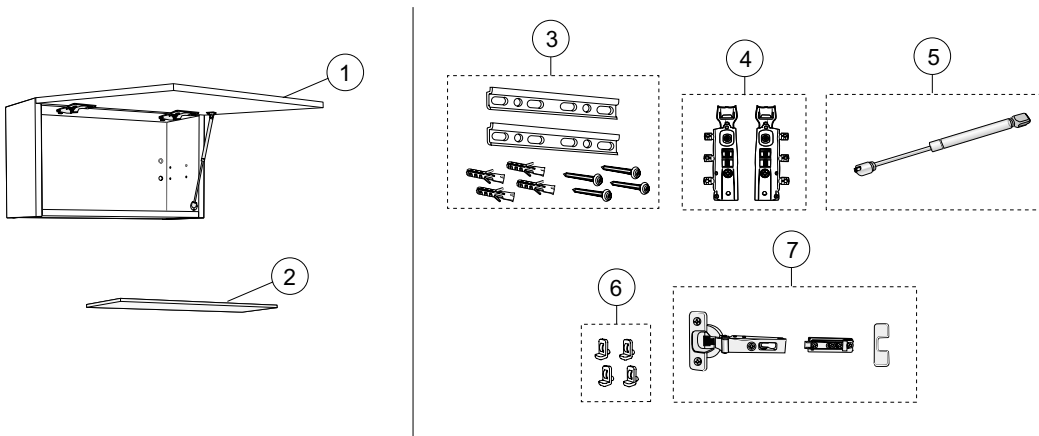

Badrumsmöbler

Sidoskåp
Överskåp

Överskåp med en dörr (IDO Select)

01.02.2013 – 31.03.2018

Giltig för märke:

IDO

Giltig för typer:

Select

Gäller för artikel

9860421111 9860422111 9860463111 9860466111 9860477111 9860478111 9860492111

Pos.	Artikelnr	Beskrivning	Anmärkningar
1	Z400302001	Ifö/IDO/Porsgrund Select dörr med greppyta för överskåp: Vit	
1	Z9762121001	Ifö/IDO/Porsgrund Select dörr för tvättställunderskåp: Vit	
1	Z9762159001	Ifö/IDO/Porsgrund Select dörr för tvättställunderskåp: Matt glas	
1	Z9762166001	Ifö/IDO/Porsgrund Select dörr för tvättställunderskåp: Vit / Högglass	
1	Z9762173001	Ifö/IDO/Porsgrund Select dörr för tvättställunderskåp: Glas matt, lejonandsdesign	
1	Z9762177001	Ifö/IDO/Porsgrund Select dörr för tvättställunderskåp: Svart	
1	Z9762178001	Ifö/IDO/Porsgrund Select dörr för tvättställunderskåp	
2	Z97722001	Ifö/IDO/Porsgrund Select glashyllplan för överskåp	
3	Z400397001	Ifö/IDO/Porsgrund set monteringskenor (2 st.)	
4	Z400296001	Ifö/IDO/Porsgrund Trend set skåphängare för högskåp (2 st.)	
5	Z97772001	Ifö/IDO/Porsgrund Select gasfjäder för överskåp	
6	244.525.00.1	Geberit set hyllbärare för glashyllplan, för högskåp (4 st.)	
7	Z400019001	Ifö/IDO/Porsgrund set gångjärn för underskåp för tvättställ	

- Endast artiklarna som listas är tillgängliga