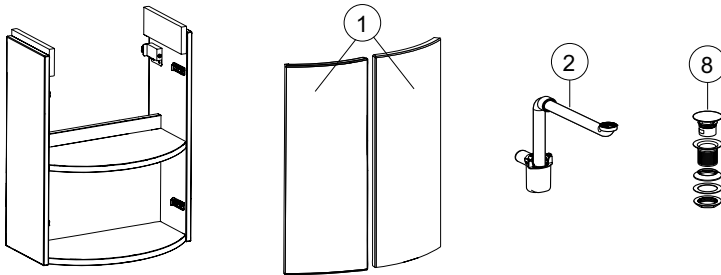

Pos.	Artikelnr	Beskrivning	Anmärkingar
1	Z4007811001	IDO Glow set dörrar för tvättställsunderskåp, två dörrar (2 st.): B=50cm, Vit	Vänster och höger
1	Z4007821001	IDO Glow set dörrar för tvättställsunderskåp, två dörrar (2 st.): B=56cm, Vit	Vänster och höger
2	151.116.11.1	Geberit vattenlås med skiljevägg för handfat, kompaktmodell, utlopp horisontellt: d=32mm, G=1 1/4", Alpinvit	
3	Z400397001	Ifö/IDO/Porsgrund set monteringsckenor (2 st.)	
4	Z97706001	Ifö/IDO/Porsgrund set skåphängare för underskåp för tvättställ (2 st.)	
5	Z4007861001	IDO Glow uppsättning push-to-open för handfatsunderskåp, två dörrar (2 st.): Vit	
6	Z4007871001	IDO Glow gångjärn för tvättställsunderskåp, två dörrar	
7	Z400437001	Ifö/IDO/Porsgrund Glow handtag för tvättställsunderskåp	
8	152.080.21.1	Geberit utloppsventil med fritt utlopp och ventilkåpa: Blankförkromad, L=8cm	