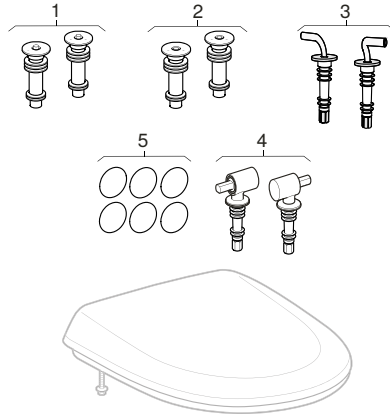

WC-sitsar hårda (IDO/Porsgrund Trevi)

01.01.2016 –

Giltig för märke:

Porsgrund, IDO

Giltig för serier:

Trevi

Gäller för artikel

9159622001

9159722001

Pos.	Artikelnr	Beskrivning	Anmärkningar
1	Z94705	Ifö/IDO/Porsgrund Spira set QuickRelease-hylsor för WC-sits mjukstängning (2 st.)	
2	Z94706	Ifö/IDO/Porsgrund set QuickRelease-hylsor för WC-sits (2 st.)	
3	Z9119700001	Ifö/IDO/Porsgrund set QuickRelease-gängjärn för toaletsits (2 st.): Vit	
4	Z9157000001	Ifö/IDO/Porsgrund set QuickRelease-gängjärn för toaletsits, mjukstängning (2 st.)	
5	245.719.00.1	Ifö/IDO/Porsgrund Trevi set buffert för WC-sits hård (6 st.)	

- Endast artiklarna som listas är tillgängliga