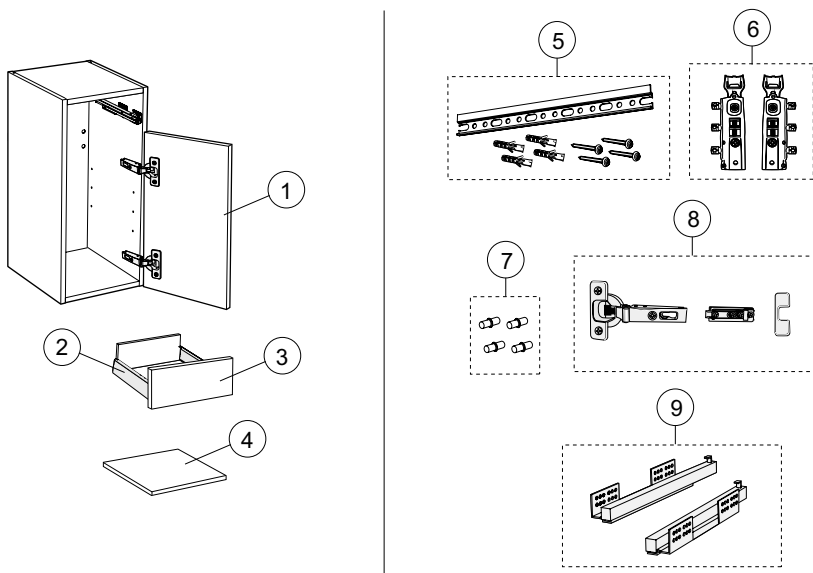

Badrumsmöbler

Sidoskåp

Låga sidoskåp

Låga sidoskåp

Sidoskåp med låda och dörr (IDO Select)

01.02.2013 – 31.03.2018

Giltig för märke:

IDO

Giltig för typer:

Select

Gäller för artikel

9830221111	9830222111	9830222121	9830263111	9830266111	9830277111	9830278111
9830292111	9830292121	9840221111	9840222111	9840222121	9840263111	9840266111
9840277111	9840278111	9840292111	9840292121	9850221111	9850222111	9850222121
9850263111	9850266111	9850277111	9850278111	9850292111	9850292121	

Pos.	Artikelnr	Beskrivning	Anmärkningar
1	Z400076001	Ifö/IDO/Porsgrund Select dörr för tvättställsunderskåp: Vit	
1	Z400190001	Ifö/IDO/Porsgrund Select dörr för tvättställsunderskåp: Vit	
1	Z9762121001	Ifö/IDO/Porsgrund Select dörr för tvättställsunderskåp: Vit	
1	Z9762159001	Ifö/IDO/Porsgrund Select dörr för tvättställsunderskåp: Matt glas	
1	Z9762166001	Ifö/IDO/Porsgrund Select dörr för tvättställsunderskåp: Vit / Högglass	
1	Z9762173001	Ifö/IDO/Porsgrund Select dörr för tvättställsunderskåp: Glas matt, lejonbandsdesign	
1	Z9762177001	Ifö/IDO/Porsgrund Select dörr för tvättställsunderskåp: Svart	
1	Z9762178001	Ifö/IDO/Porsgrund Select dörr för tvättställsunderskåp	
2	Z97744001	Ifö/IDO/Porsgrund Select låda utan front, sidoskåp: T=32–37cm	För sidoskåp med djup 32 och 37 cm
2	Z97745001	Ifö/IDO/Porsgrund Select låda utan front, sidoskåp: T=49cm