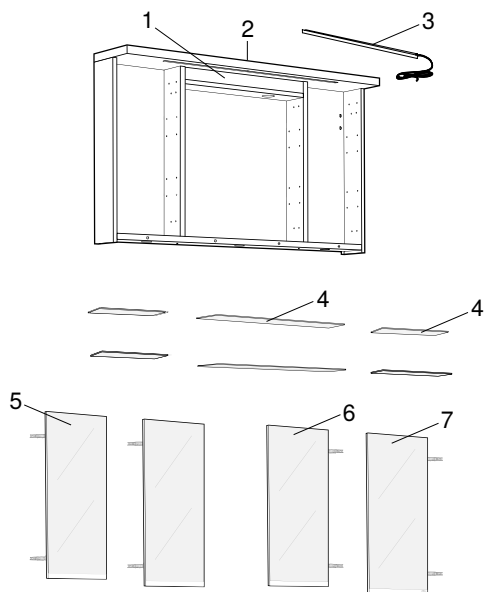

Spegelskåp med belysning och dörrar (IDO Reflect Inline)

12.01.2009 –

Giltig för märke:

IDO

Giltig för serier:

Reflect Inline

Gäller för artikel

9761505001

9761605001

9761705001

9761805001

Pos.	Artikelnr	Beskrivning	Anmärkingar
1	Z400593001	Ifö/IDO/Porsgrund Reflect Inline eluttag för spegelskåp med belysning: Vit	Fr.o.m. tillverkningsår 2017
1	Z97820001	Ifö/IDO/Porsgrund Reflect Inline eluttag för spegelskåp med belysning	För tillverkningsår 2009–2016
2	Z97758001	Ifö/IDO/Porsgrund Reflect Inline kåpa för spegelskåp med belysning	
2	Z97759001	Ifö/IDO/Porsgrund Reflect Inline kåpa för spegelskåp med belysning	
3	Z400594001	Ifö/IDO/Porsgrund Reflect Inline ljuslist för spegelskåp med belysning: Vit	Bredd 60 cm
3	Z400595001	Ifö/IDO/Porsgrund Reflect Inline ljuslist för spegelskåp med belysning: Vit	Bredd 90 cm
3	Z400596001	Ifö/IDO/Porsgrund Reflect Inline ljuslist för spegelskåp med belysning: Vit	Bredd 120 cm
4	Z97723001	Ifö/IDO/Porsgrund Reflect Inline glasställningsyta för spegelskåp med belysning