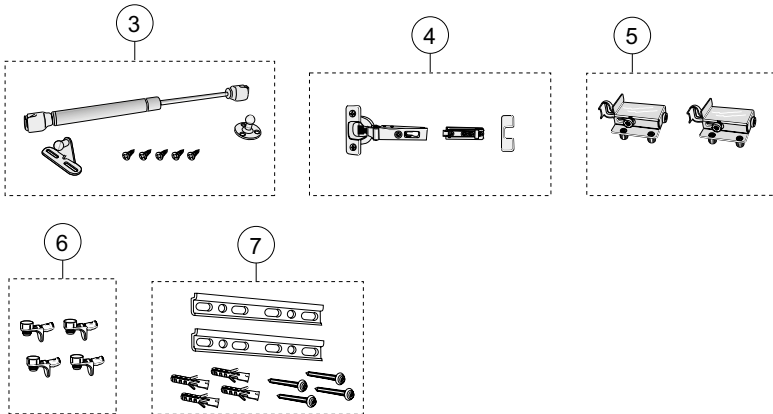

Överskåp med en dörr (IDO Seven D Image)

01.03.2010 – 31.03.2018

Giltig för märke:

IDO

Giltig för serier:

Seven D Image

Gäller för artikel

9791101001

9791108001

Pos.	Artikelnr	Beskrivning	Anmärkningar
1	Z97814001	Ifö/IDO/Porsgrund Seven D glashyllplan för överskåp	
2	Z97836001	Ifö/IDO/Porsgrund Seven D dörr för överskåp: Vit	
2	Z97837001	Ifö/IDO/Porsgrund Seven D dörr för överskåp: Mörk ask	
3	Z97834001	Ifö/IDO/Porsgrund Seven D gasfjäder för överskåp	
4	Z400019001	Ifö/IDO/Porsgrund set gångjärn för underskåp för tvättställ	
5	Z97706001	Ifö/IDO/Porsgrund set skåphängare för underskåp för tvättställ (2 st.)	
6	Z97818001	Ifö/IDO/Porsgrund Trend set hyllbultar för glashyllplan (4 st.)	
7	Z400397001	Ifö/IDO/Porsgrund set monteringskenor (2 st.)	

- Endast artiklarna som listas är tillgängliga