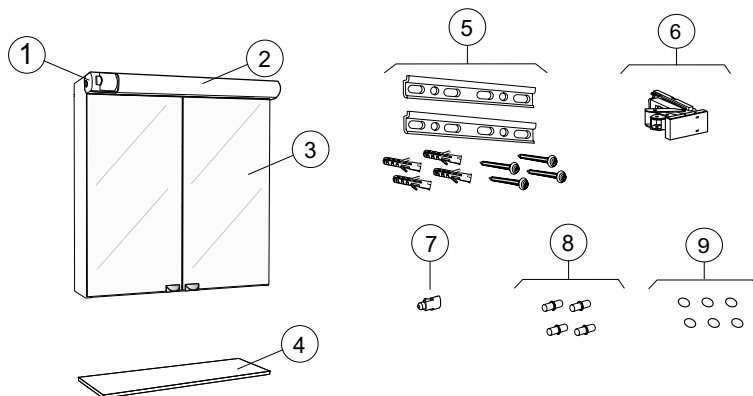

Spegelskåp med belysning och två dörrar (IDO Reflect Basic)

15.01.2008 –

Giltig för märke:

IDO

Giltig för serier:

Reflect Basic

Gäller för artikel

9342705001

9766005201

Pos.	Artikelnr	Beskrivning	Anmärkningar
1	Z97860001	Ifö/IDO/Porsgrund Reflect svetskåpa för spegelskåp med belysning och två dörrar	
2	Z400598001	Ifö/IDO/Porsgrund Reflect lampa för spegelskåp med belysning och två dörrar	
2	Z400599001	Ifö/IDO/Porsgrund Reflect lampa för spegelskåp med belysning och två dörrar	
3	Z400149001	Ifö/IDO/Porsgrund Renova Plus dörr för spegelskåp med belysning: B=29.5cm	
3	Z97858001	Ifö/IDO/Porsgrund Reflect dörr för spegelskåp med belysning och två dörrar	
4	Z97859001	Ifö/IDO/Porsgrund Reflect hyllplan för spegelskåp med belysning och två dörrar	
5	Z400397001	Ifö/IDO/Porsgrund set monteringsckenor (2 st.)	
6	595154000	Geberit gångjärn för Option spegelskåp	
7	243.837.00.1	Geberit dörrdämpare för tvättställsunderskåp	För modeller t.o.m. tillverkningsår 2020 måste gångjärnet också beställas
9	244.444.00.1	Geberit sats täcklim (6 st.): d=10mm, Vit	
10	Z400299001	Ifö/IDO/Porsgrund Reflect Spot nätdel med LED och eluttag, för spegelskåp med belysning: Vit	
11	Z97863001	Ifö/IDO/Porsgrund Reflect nätdel för spegelskåp med belysning och två dörrar	

- Endast artiklarna som listas är tillgängliga