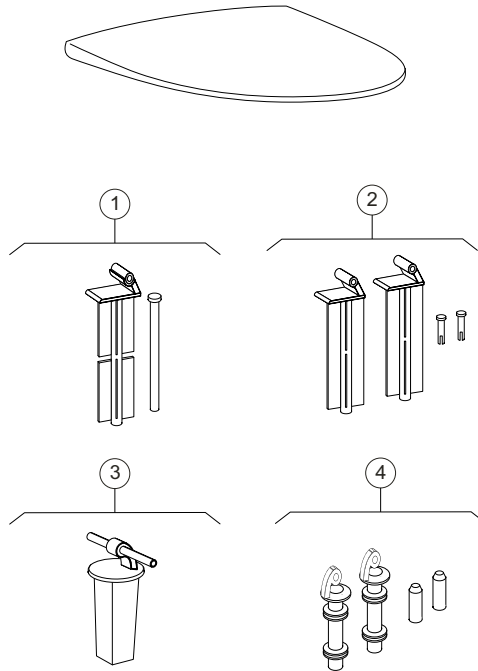

Toaletter

WC-sitsar

WC-sitsar

Toalettsitsar mjuka (IDO Seven D, Seven D Image, Trevi, Aniara, Kimset, Glow)

15.04.1998 –

Giltig för märke: Ifö, IDO, Porsgrund

Giltig för serier: Glow, Kimset, Pala, Seven D, Seven D Image, Trevi, Vinta

Giltig för typer: Aniara

Gäller för artikel

501.948.01.1 501.949.01.1 9111022001 9113001001 9113010001 9113011001 9117001001
9126022001 9128022001

Pos.	Artikelnr	Beskrivning	Anmärkningar
1	Z6405400001	Ifö/IDO/Porsgrund set gångjärn för toalettsits mjuk	För Kimset
2	Z6405500001	Ifö/IDO/Porsgrund set gångjärn för toalettsits mjuk (2 st.)	För Trevi, Aniara
3	Z6405600001	Ifö/IDO/Porsgrund set gångjärn för toalettsits mjuk (2 st.)	För Seven D, Pala
4	Z6405700001	Ifö/IDO/Porsgrund gångjärnsset för mjuk WC-sits (2 st.)	För Glow, Vinta

- Endast artiklarna som listas är tillgängliga