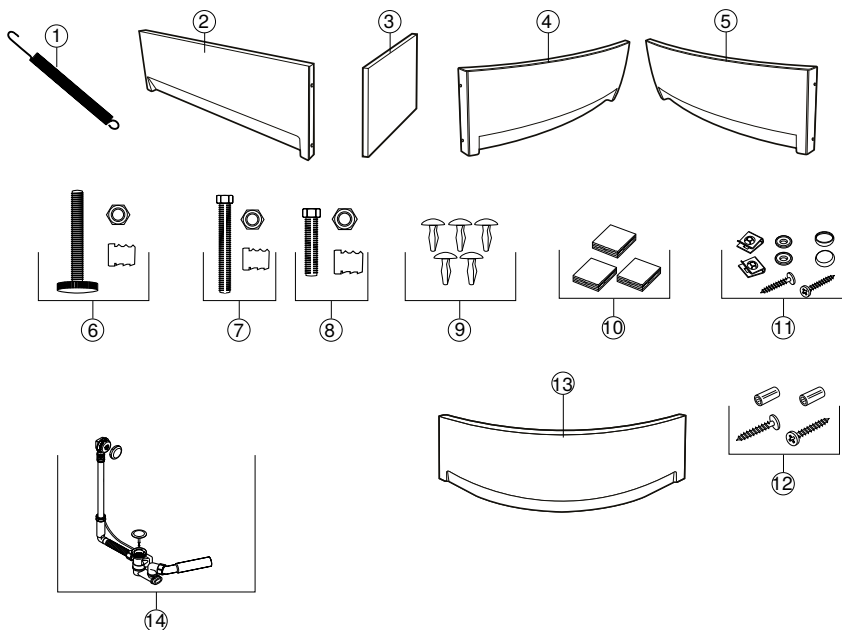

Badkar

Badkar av sanitetsakryl
Rektangulära badkar

Rektangulära badkar

Badkar (IDO Seven D, Seven D Image)

14.04.2011 – 01.04.2022

Giltig för märke:

IDO, Porsgrund

Giltig för serier:

Seven D, Seven D Image

Gäller för artikel

9535001001 9535101001 9535201001 9535301001 9536001001 9536101001 9536201001
9536301001 9537001001

Pos.	Artikelnr	Beskrivning	Anmärkningar
1	Z9540300001	Ifö/IDO/Porsgrund Seven D fjäder för badkarshölje	
2	Z9538001001	Ifö/IDO/Porsgrund Seven D frontpanel för rektangulärt badkar	
2	Z9538101001	Ifö/IDO/Porsgrund Seven D frontpanel för rektangulärt badkar	
2	Z9538201001	Ifö/IDO/Porsgrund Seven D frontpanel för rektangulärt badkar	
2	Z9538301001	Ifö/IDO/Porsgrund Seven D frontpanel för rektangulärt badkar	
3	Z9538401001	Ifö/IDO/Porsgrund Seven D fast duschvägg för rektangulärt badkar	
3	Z9538501001	Ifö/IDO/Porsgrund Seven D fast duschvägg för rektangulärt badkar	
3	Z9539001001	Ifö/IDO/Porsgrund Seven D sidopanel för asymmetriskt badkar	
4	Z9538601001	Ifö/IDO/Porsgrund Seven D frontbeklädnad för asymmetriskt badkar	
4	Z9538801001	Ifö/IDO/Porsgrund Seven D frontbeklädnad för asymmetriskt badkar	
5	Z9538701001	Ifö/IDO/Porsgrund Seven D frontbeklädnad för asymmetriskt badkar	
5	Z9538901001	Ifö/IDO/Porsgrund Seven D frontbeklädnad för asymmetriskt badkar	
6	Z9540000001	Ifö/IDO/Porsgrund Seven D fotstöd för badkarshölje