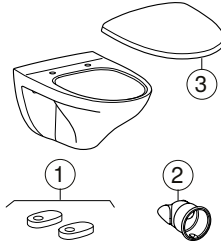

Vägghängda WC (IDO/Porsgrund Seven D, Seven D 15)

31.05.2001 –

Giltig för märke:	Porsgrund, IDO
Giltig för serier:	Seven D, Seven D 15

Gäller för artikel

7621501201	7711501101	7721501201	7811501101	7921501201

Pos.	Artikelnr	Beskrivning	Anmärkingar
1	Z6100300001	Ifö/IDO/Porsgrund set täckplattor för väggtoalett (2 st.)	
2	Z6204500001	Ifö/IDO/Porsgrund Seven D spolfördelare	
3	9153301001	IDO Seven D WC-sits hård: Soft-close=Ja, Gångjärn för snabbfäste=Nej, Fastsättning=Uppifrån, Vit / Glansig	
3	9154201001	IDO Seven D WC-sits hård: Soft-close=Ja, Gångjärn för snabbfäste=Ja, Fastsättning=Nerifrån, Vit / Glansig	
3		Toalettsitsar hårda (Ifö/IDO/Porsgrund Pala, Seven D, Seven D Image)	→ s. 117
3	9113001001	IDO Seven D WC-sits mjuk: Soft-close=Nej, Gångjärn för snabbfäste=Ja, Fastsättning=Inga, Vit / Plast	
3		Toalettsitsar mjuka (IDO Seven D, Seven D Image, Trevi, Aniara, Kimset, Glow)	→ s. 118

- Endast artiklarna som listas är tillgängliga