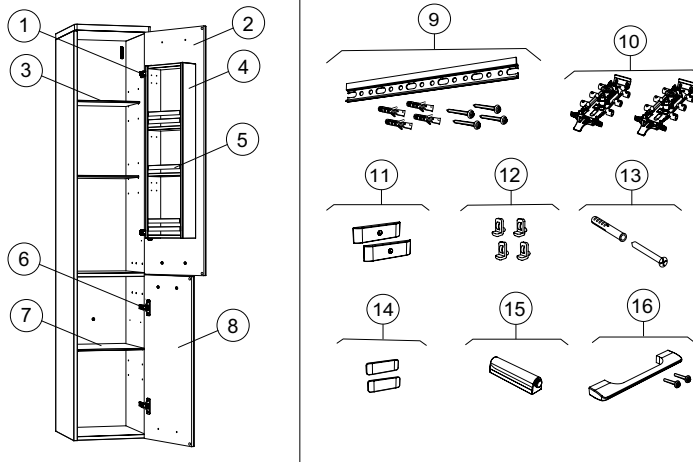

Högsåp med två dörrar (Ifö/IDO/Porsgrund Glow, Vinta Art)

08.02.2016 –

Giltig för märke:

Ifö, Porsgrund, IDO

Giltig för serier:

Glow, Glow Square, Vinta Art

Gäller för artikel

502.450.01.1	502.450.JH.1	502.451.01.1	502.451.JH.1	9640021001	9640062001	9640091001
9640221001	9640262001	9640291001				

Pos.	Artikelnr	Beskrivning	Anmärkningar
1	Z400297001	Ifö/IDO/Porsgrund Seven D gångjärn för övre dörr, för högsåp	
2	Z400503001	Ifö/IDO/Porsgrund Glow övre dörr för högsåp: Vit	
2	Z400505001	Ifö/IDO/Porsgrund Glow övre dörr för högsåp: Ek	
3	Z400423001	Ifö/IDO/Porsgrund Glow övre glashyllplan för högsåp	
4	Z400431001	Ifö/IDO/Porsgrund Glow hylla för högsåp med en dörr	
5	Z400430001	Ifö/IDO/Porsgrund Glow hyllplanshållare, för högsåp	
6	Z400019001	Ifö/IDO/Porsgrund set gångjärn för undersåp för tvättställ	
7	Z400422001	Ifö/IDO/Porsgrund Glow nedre glashyllplan för högsåp	
8	Z400504001	Ifö/IDO/Porsgrund Glow nedre dörr för högsåp: Vit	
8	Z400506001	Ifö/IDO/Porsgrund Glow nedre dörr för högsåp: Ek	
9	Z400418001	Ifö/IDO/Porsgrund Glow stödskena för högsåp: L=29.6cm	
10	Z400396001	Ifö/IDO/Porsgrund set skåphängare för högsåp (2 st.)	
11	244.529.00.1	Geberit set täckåpor för skåphängare för högsåp (2 st.)	
12	244.525.00.1	Geberit set hyllbärare för glashyllplan, för högsåp (4 st.)	
13	244.527.00.1	Geberit set låsskruv för högsåp	
14	Z400448001	Ifö/IDO/Porsgrund set täckåpor för gångjärn för undersåp för tvättställ (2 st.)	
15	Z400439001	Ifö/IDO/Porsgrund Glow push-to-open-mekanism för högsåp och sidosåp	
16	Z400437001	Ifö/IDO/Porsgrund Glow handtag för tvättställsundersåp	

- Endast artiklarna som listas är tillgängliga