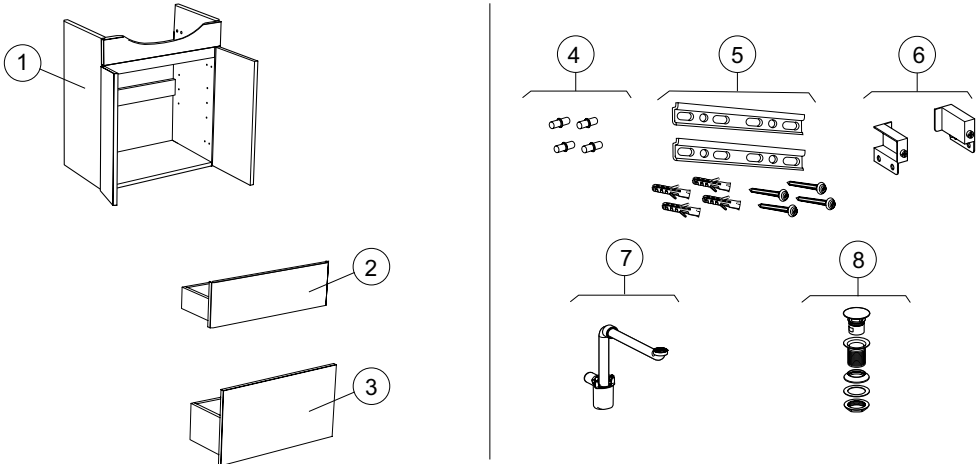

För tvättställ

Underskåp för tvättställ, med två dörrar eller två lådor (IDO Renova, Renova Plus)

10.09.2002 – 01.07.2022

Giltig för märke: IDO
Giltig för serier: Renova, Renova Plus

Gäller för artikel

9323121201   9413121201   9433121201   9433179201   9433196201

Pos.	Artikelnr	Beskrivning	Anmärkningar
1	Z400204001	Ifö/IDO/Porsgrund Renova Plus underskåp för tvättställ, med två dörrar eller två lådor: Vit	
1	Z400205001	Ifö/IDO/Porsgrund Renova Plus underskåp för tvättställ, med två dörrar eller två lådor: Grå	
1	Z400210001	Ifö/IDO/Porsgrund Renova Plus underskåp för tvättställ, med två dörrar eller två lådor: Vit / Höggglans	
2	Z400101001	Ifö/IDO/Porsgrund Renova Plus lådfront för övre låda, för underskåp för tvättställ, med två dörrar eller två lådor: Vit	
2	Z400102001	Ifö/IDO/Porsgrund Renova Plus lådfront för övre låda, för underskåp för tvättställ, med två dörrar eller två lådor: Grå	
3	Z400103001	Ifö/IDO/Porsgrund Renova Plus lådfront för nedre låda, för underskåp för tvättställ, med två dörrar eller två lådor: Vit	
3	Z400104001	Ifö/IDO/Porsgrund Renova Plus lådfront för nedre låda, för underskåp för tvättställ, med två dörrar eller två lådor: Grå	
5	Z400397001	Ifö/IDO/Porsgrund set monteringskenor (2 st.)	
6	Z97706001	Ifö/IDO/Porsgrund set skåphängare för underskåp för tvättställ (2 st.)	
7	151.116.11.1	Geberit vattenlås med skiljevägg för handfat, kompaktmodell, utlopp horisontellt: d=32mm, G=1 1/4", Alpinvit	
8	152.080.21.1	Geberit utloppsventil med fritt utlopp och ventilkåpa: Blankförokromad, L=8cm	

- Endast artiklarna som listas är tillgängliga