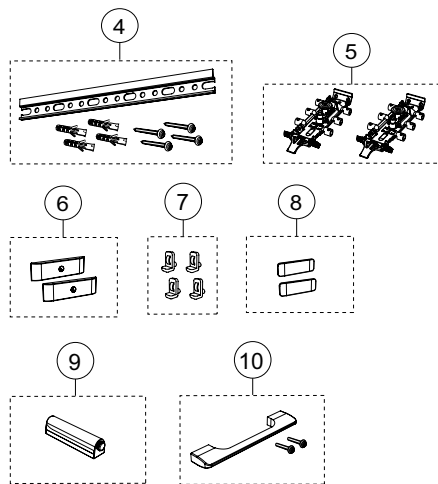

## Överskåp med en dörr (IDO/Porsgrund Glow)

08.02.2016 –

Giltig för märke:

Ifö, Porsgrund, IDO

Giltig för serier:

Glow, Glow Square, Vinta Art

Gäller för artikel

502.455.01.1 502.455.JH.1 502.456.01.1 502.456.JH.1 9660021001 9660062001 9660091001  
9660221001 9660262001 9660291001