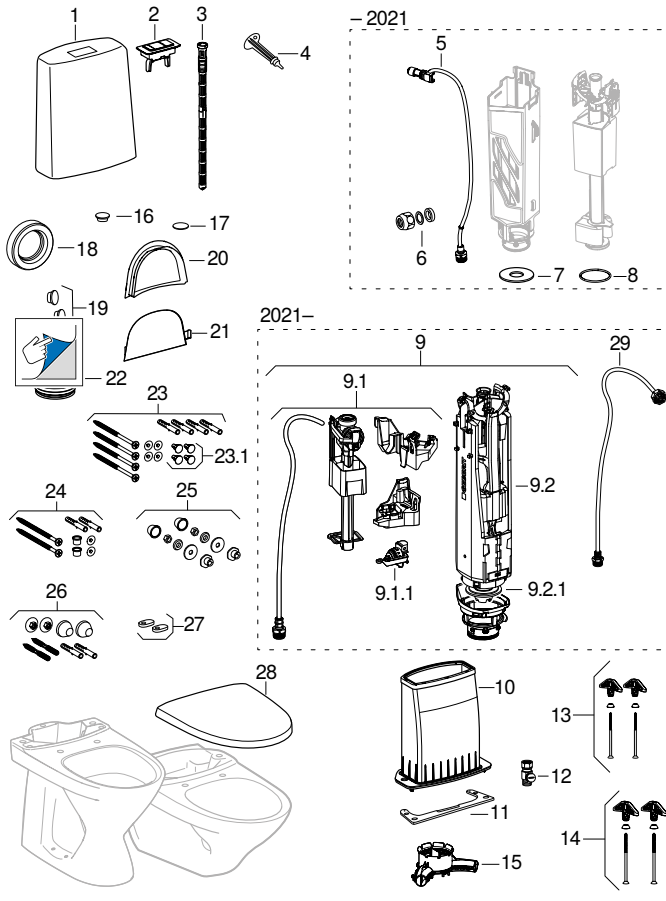

WC med synlig cistern (Ifö/IDO/Porsgrund Pala, Seven D, Seven D 10, Seven D 11, Seven D 13, Seven D 19, Seven D Image)

03.03.2006 –

Giltig för märke: Ifö, IDO, Porsgrund
Giltig för serier: Pala, Seven D, Seven D 10, Seven D 11, Seven D 13, Seven D 19, Seven D Image

Gäller för artikel

3321201101	3321201201	3421301101	3421701201	3421801201	3421901201	3431001201
3431301201	3461001201	3461101201	3621201201	3621301201	3621701201	3621801201
3621901201	3631001201	3631301201	3661001201	3661101201	3691001201	3721201201
3721301201	3721701201	3721801201	3721901201	3731001201	3731301201	3741301101
3751301101	3761001201	3761101201	3791001201	3791201201	3921201201	3921301201
3921701201	3921801201	3921901201	3931001201	3931301201	3961001201	3961101201
501.942.00.1	501.943.00.1