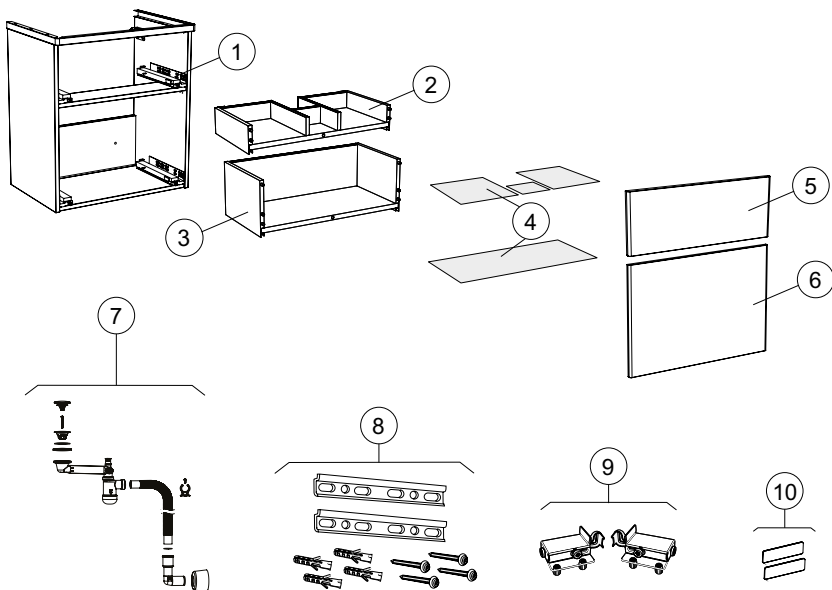

Badrumsmöbler

Tvättställsskåp
För möbeltvättställ

Underskåp för möbeltvättställ, med två eller fyra lådor (Ifö/IDO/Porsgrund Glow Square, Vinta Art)

08.02.2016 –

Giltig för märke:

Ifö, Porsgrund, IDO

Giltig för serier:

Glow, Glow Square, Vinta Art

Gäller för artikel

502.458.00.1	502.458.01.1	502.459.00.1	502.459.01.1	502.460.00.1	502.460.01.1	502.461.00.1
502.461.01.1	9610021101	9610062101	9610121101	9610162101	9610221101	9610262101
9610321101	9610362101					

Pos.	Artikelnr	Beskrivning	Anmärkingar
1	Z400273001	Ifö/IDO/Porsgrund set lådskenor för underskåp för möbeltvättställ (2 st.)	
1	Z400381001	Ifö/IDO/Porsgrund Glow set lådskenor med push-to-open-mekanisk för underskåp för möbeltvättställ (2 st.)	
2	Z400379001	Ifö/IDO/Porsgrund Glow övre låda utan front för underskåp för möbeltvättställ: B=60cm	
2	Z400386001	Ifö/IDO/Porsgrund Glow övre låda utan front för underskåp för möbeltvättställ: B=90cm	
2	Z400388001	Ifö/IDO/Porsgrund Glow övre låda utan front för underskåp för möbeltvättställ: B=100cm	
2	Z400390001	Ifö/IDO/Porsgrund Glow övre låda utan front för underskåp för möbeltvättställ: B=120cm	
3	Z400380001	Ifö/IDO/Porsgrund Glow nedre låda utan front för underskåp för möbeltvättställ: B=60cm	
3	Z400387001	Ifö/IDO/Porsgrund Glow nedre låda utan front för underskåp för möbeltvättställ: B=90cm