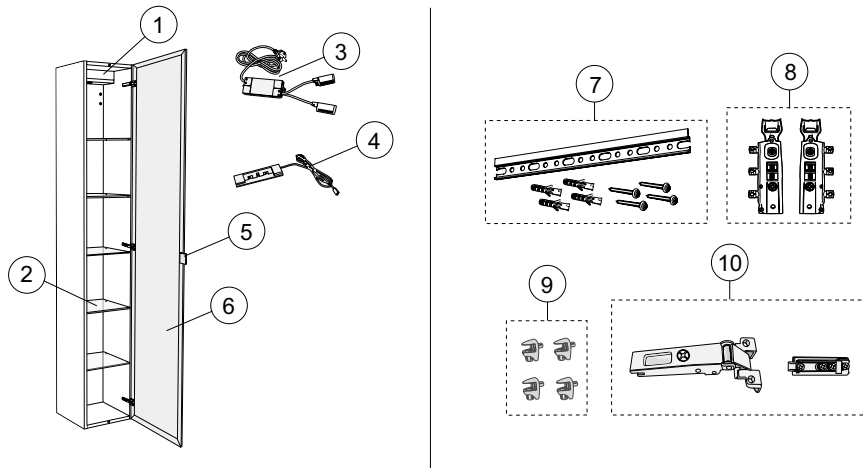

Högsåp med en dörr (IDO Select)

12.01.2009 – 30.06.2017

Giltig för märke:

IDO

Giltig för typer:

Select

Gäller för artikel

9760101001

9760201001

Pos.	Artikelnr	Beskrivning	Anmärkningar
1	Z97748001	Ifö/IDO/Porsgrund Select eluttag för högsåp	
2	Z97726001	Ifö/IDO/Porsgrund Select glasavställningsyta för högsåp	
3	Z97752001	Ifö/IDO/Porsgrund Select nätdel för LED-lampa	
4	Z97786001	Ifö/IDO/Porsgrund Select LED-lampa för glashyllplan	
5	Z97768001	Ifö/IDO/Porsgrund Select handtag för dörr för högsåp	
6	Z97732001	Ifö/IDO/Porsgrund Select dörr för högsåp	
7	Z97701001	Ifö/IDO/Porsgrund Select stödskena för högsåp: L=26cm	
8	Z400296001	Ifö/IDO/Porsgrund Trend set skåphängare för högsåp (2 st.)	
9	Z97763001	Ifö/IDO/Porsgrund Select set hyllbultar för glashyllplan (4 st.)	
10	Z400028001	Ifö/IDO/Porsgrund Select gångjärn för högsåp	

- Endast artiklarna som listas är tillgängliga