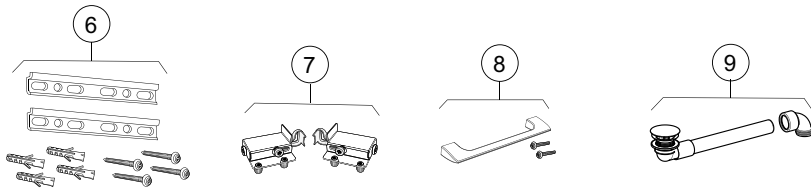

Badrumsmöbler

Set underskåp med tvättställ
För tvättställ

Underskåp för tvättställ, med två lådor (IDO Glow Square)

01.01.2018 –

Giltig för märke:

IDO, Porsgrund, Ifö

Giltig för serier:

Glow Square, Vinta

Gäller för artikel

502.467.00.1	502.468.00.1	502.469.00.1	502.470.00.1	502.471.00.1	502.472.00.1	9616321001
9616331001	9616521001	9616531001	9616721001	9616731001	9626321001	9626331001
9626531001						

Pos.	Artikelnr	Beskrivning	Anmärkingar
1	Z400644001	Ifö/IDO/Porsgrund Glow set lådskenor för underskåp för tvättställ (2 st.)	Vänster och höger
2	Z4006961001	Ifö/IDO/Porsgrund Glow övre låda utan front, för underskåp för tvättställ: B=50cm, Vit	
2	Z4006981001	Ifö/IDO/Porsgrund Glow övre låda utan front, för underskåp för tvättställ: B=56cm, Vit	
2	Z4007001001	Ifö/IDO/Porsgrund Glow övre låda utan front, för underskåp för tvättställ: B=60cm, Vit	
3	Z4006971001	Ifö/IDO/Porsgrund Glow nedre låda utan front, för underskåp för tvättställ: B=50cm, Vit	
3	Z4006991001	Ifö/IDO/Porsgrund Glow nedre låda utan front, för underskåp för tvättställ: B=56cm, Vit	
3	Z4007011001	Ifö/IDO/Porsgrund Glow nedre låda utan front, för underskåp för tvättställ: B=60cm, Vit	
4	Z4006881001	Ifö/IDO/Porsgrund Glow lådfrent för övre låda, för underskåp för tvättställ: B=50cm, Vit	
4	Z4006901001	Ifö/IDO/Porsgrund Glow lådfrent för övre låda, för underskåp för tvättställ: B=56cm, Vit