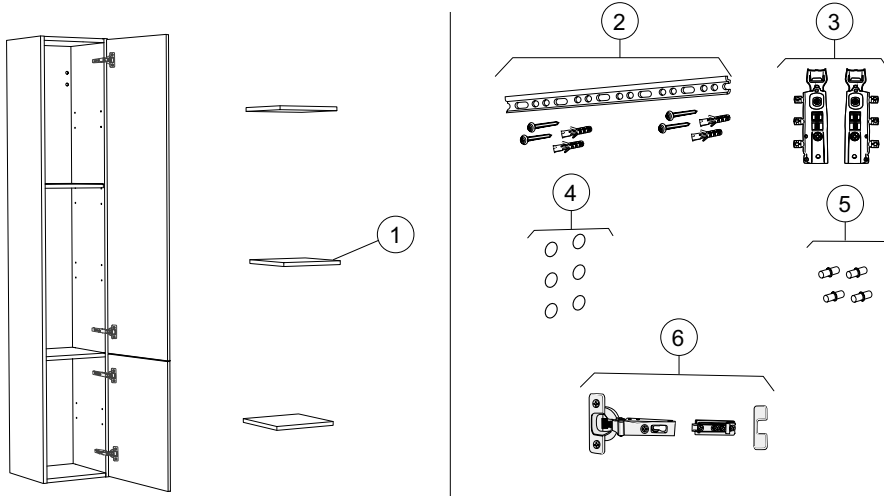

Högsåp med en dörr (IDO Renova Plus)

01.02.2013 – 31.03.2018

Giltig för märke: IDO
Giltig för serier: Renova Plus

Gäller för artikel

9470021201 9470079201

Pos.	Artikelnr	Beskrivning	Anmärkingar
1	Z400131001	Ifö/IDO/Porsgrund Renova Plus hyllplan för högsåp: Grå	
2	Z97701001	Ifö/IDO/Porsgrund Select stödskena för högsåp: L=26cm	
3	Z400296001	Ifö/IDO/Porsgrund Trend set skåphängare för högsåp (2 st.)	
4	244.444.00.1	Geberit sats täcklim (6 st.): d=10mm, Vit	
6	Z400019001	Ifö/IDO/Porsgrund set gångjärn för undersåp för tvättställ	

- Endast artiklarna som listas är tillgängliga