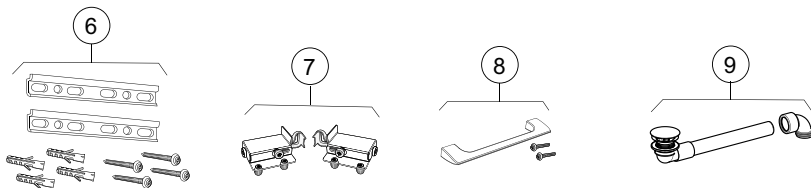

Badrumsmöbler

Set underskåp med tvättställ
För handfat

Set underskåp med tvättställ

För handfat

Underskåp för tvättställ, med två lådor (IDO Glow Square)

01.01.2018 –

Giltig för märke:

IDO, Porsgrund, Ifö

Giltig för serier:

Glow Square, Vinta

Gäller för artikel

502.467.00.1	502.468.00.1	502.469.00.1	502.470.00.1	502.471.00.1	502.472.00.1	9616321001
9616331001	9616521001	9616531001	9616721001	9616731001	9626321001	9626331001
9626531001						

Pos.	Artikelnr	Beskrivning	Anmärkningar
1	Z400644001	Ifö/IDO/Porsgrund Glow set lådskenor för underskåp för tvättställ (2 st.)	Vänster och höger
2	Z4006961001	Ifö/IDO/Porsgrund Glow övre låda utan front, för underskåp för tvättställ: B=50cm, Vit	
2	Z4006981001	Ifö/IDO/Porsgrund Glow övre låda utan front, för underskåp för tvättställ: B=56cm, Vit	
2	Z4007001001	Ifö/IDO/Porsgrund Glow övre låda utan front, för underskåp för tvättställ: B=60cm, Vit	
3	Z4006971001	Ifö/IDO/Porsgrund Glow nedre låda utan front, för underskåp för tvättställ: B=50cm, Vit	
3	Z4006991001	Ifö/IDO/Porsgrund Glow nedre låda utan front, för underskåp för tvättställ: B=56cm, Vit	
3	Z4007011001	Ifö/IDO/Porsgrund Glow nedre låda utan front, för underskåp för tvättställ: B=60cm, Vit