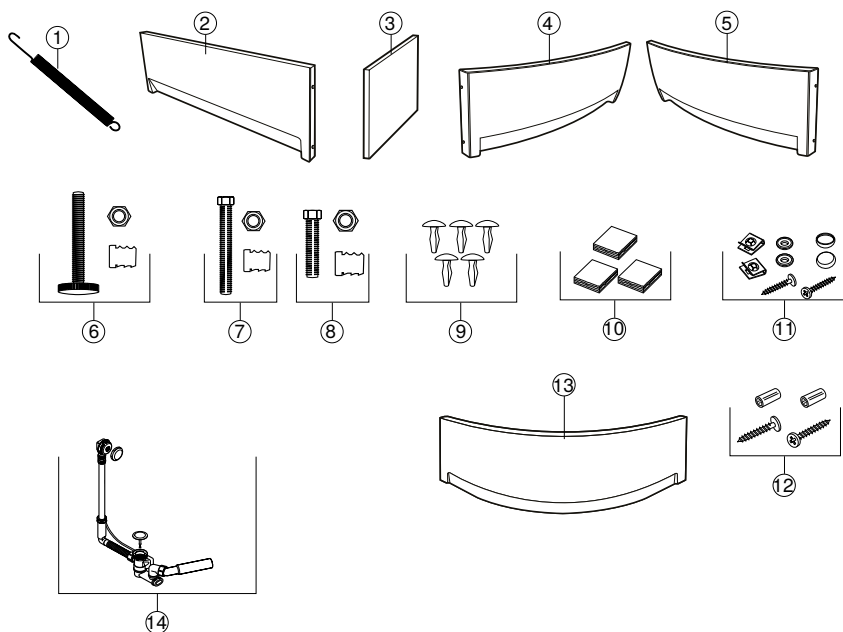

Badkar

Badkar av sanitetsakryl
Hörnbadkar

Hörnbadkar

Badkar (IDO Seven D, Seven D Image)

14.04.2011 – 01.04.2022

Giltig för märke:

IDO, Porsgrund

Giltig för serier:

Seven D, Seven D Image

Gäller för artikel

9535001001 9535101001 9535201001 9535301001 9536001001 9536101001 9536201001
9536301001 9537001001

Pos.	Artikelnr	Beskrivning	Anmärkningar
1	Z9540300001	Ifö/IDO/Porsgrund Seven D fjäder för badkarshölje	
2	Z9538001001	Ifö/IDO/Porsgrund Seven D frontpanel för rektangulärt badkar	
2	Z9538101001	Ifö/IDO/Porsgrund Seven D frontpanel för rektangulärt badkar	
2	Z9538201001	Ifö/IDO/Porsgrund Seven D frontpanel för rektangulärt badkar	
2	Z9538301001	Ifö/IDO/Porsgrund Seven D frontpanel för rektangulärt badkar	
3	Z9538401001	Ifö/IDO/Porsgrund Seven D fast duschvägg för rektangulärt badkar	
3	Z9538501001	Ifö/IDO/Porsgrund Seven D fast duschvägg för rektangulärt badkar	
3	Z9539001001	Ifö/IDO/Porsgrund Seven D sidopanel för asymmetriskt badkar	
4	Z9538601001	Ifö/IDO/Porsgrund Seven D frontbeklädnad för asymmetriskt badkar	
4	Z9538801001	Ifö/IDO/Porsgrund Seven D frontbeklädnad för asymmetriskt badkar	
5	Z9538701001	Ifö/IDO/Porsgrund Seven D frontbeklädnad för asymmetriskt badkar	
5	Z9538901001	Ifö/IDO/Porsgrund Seven D frontbeklädnad för asymmetriskt badkar