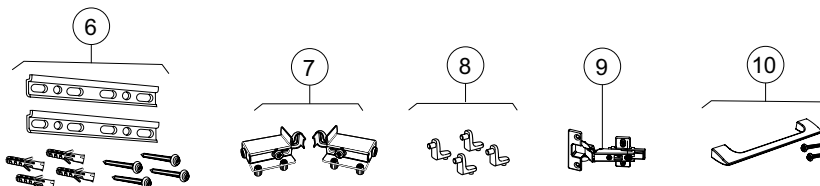

Badrumsmöbler

Set underskåp med tvättställ
För handfat

Set tvättställ med underskåp, en eller två dörrar (IDO/Porsgrund Glow Square)

01.09.2016 –

Giltig för märke:

IDO, Porsgrund

Giltig för serier:

Glow Square

Gäller för artikel

9606121001 9606131001 9606221001 9606231001 9606321001 9606331001 9606521001
9606531001 9606621001 9606631001 9606721001 9606731001 9606821001 9606831001

Pos.	Artikelnr	Beskrivning	Anmärkningar
1	Z400575001	lfö/IDO/Porsgrund Glow Square hyllplan för tvättställsunderskåp med en eller två dörrar: B=40cm, Vit	
1	Z400577001	lfö/IDO/Porsgrund Glow Square hyllplan för tvättställsunderskåp med en eller två dörrar: B=50cm, Vit	
1	Z400580001	lfö/IDO/Porsgrund Glow Square hyllplan för tvättställsunderskåp med en eller två dörrar: B=56cm, Vit	
1	Z4007341001	lfö/IDO/Porsgrund Glow Square hyllplan för tvättställsunderskåp med en eller två dörrar: B=40cm, Mörk ask	
1	Z4007351001	lfö/IDO/Porsgrund Glow Square hyllplan för tvättställsunderskåp med en eller två dörrar: B=50cm, Mörk ask	
1	Z4007361001	lfö/IDO/Porsgrund Glow Square hyllplan för tvättställsunderskåp med en eller två dörrar: B=56cm, Mörk ask	
2	Z400574001	lfö/IDO/Porsgrund Glow Square dörr för set tvättställ med underskåp, en eller två dörrar: B=40cm, Vit	
2	Z400576001	lfö/IDO/Porsgrund Glow Square dörr för set tvättställ med underskåp, en eller två dörrar: B=50cm, Vit	
2	Z4007241001	lfö/IDO/Porsgrund Glow Square dörr för set tvättställ med underskåp, en eller två dörrar: B=40cm, Mörk ask	
2	Z4007251001	lfö/IDO/Porsgrund Glow Square dörr för set tvättställ med underskåp, en eller två dörrar: B=50cm, Mörk ask