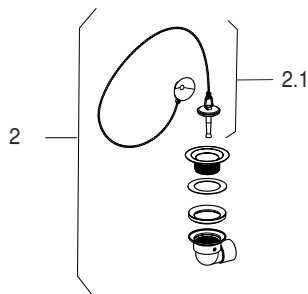

Badkar

Badkar av emaljerat stål
Rektangulära badkar

Badkar av emaljerat stål

Rektangulära badkar

Rektangulärt badkar (IDO Trevi)

15.04.1998 –

Giltig för märke: IDO

Giltig för serier: Trevi

Gäller för artikel

9400101021   9400201001   9400301001   9400701001

Pos.	Artikelnr	Beskrivning	Anmärkningar
1	Z0830730001	Ifö/IDO/Porsgrund Trevi bensenet för rektangulärt badkar	
1	Z0830830001	Ifö/IDO/Porsgrund Trevi bensenet för rektangulärt badkar	
1	Z94061001	Ifö/IDO/Porsgrund Trevi bensenet för rektangulärt badkar	
1	Z94064001	Ifö/IDO/Porsgrund Trevi bensenet för rektangulärt badkar	
1.1	Z94066001	Ifö/IDO/Porsgrund Trevi fotstöd för bensenet för kvadratisk badkar	
1.1	Z94068001	Ifö/IDO/Porsgrund Trevi fotstöd för bensenet för kvadratisk badkar	
2	Z99380080001	Ifö/IDO/Porsgrund badkarsavlopp för Caribia och Trevi rektangulärt badkar