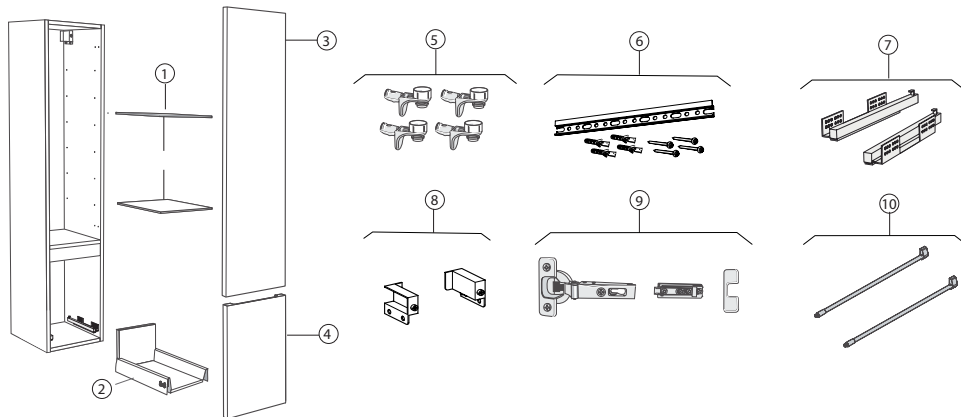

Badrumsmöbler

Sidoskåp

För hörnhandfat

Högsåp med en dörr och en låda (IDO Seven D)

01.02.2012 – 26.01.2016

Giltig för märke:

IDO

Giltig för serier:

Seven D

Gäller för artikel

9792821001

9792877001

Pos.	Artikelnr	Beskrivning	Anmärkningar
1	Z97813001	Ifö/IDO/Porsgrund Seven D glashyllplan för högsåp: 32x26.3cm,	
2	Z97803001	Ifö/IDO/Porsgrund Seven D låda utan front, för högsåp: Vit	
3	Z400261001	Ifö/IDO/Porsgrund Seven D övre dörr för högsåp: Vit	
4	Z400263001	Ifö/IDO/Porsgrund Seven D nedre dörr för högsåp: Vit	
4	Z400264001	Ifö/IDO/Porsgrund Seven D nedre dörr för högsåp: Mörk ask	
5	Z97818001	Ifö/IDO/Porsgrund Trend set hyllbultar för glashyllplan (4 st.)	
6	Z97701001	Ifö/IDO/Porsgrund Select stödskena för högsåp: L=26cm	
7	Z97819001	Ifö/IDO/Porsgrund Seven D set lådskenor för högsåp (2 st.): L=35cm, Vit	
8	Z97706001	Ifö/IDO/Porsgrund set skåphängare för underskåp för tvättställ (2 st.)	
9	Z400019001	Ifö/IDO/Porsgrund set gångjärn för underskåp för tvättställ	
10	Z97792001	Ifö/IDO/Porsgrund Seven D set Relings för låda för högsåp (2 st.): L=35cm, Vit	

- Endast artiklarna som listas är tillgängliga