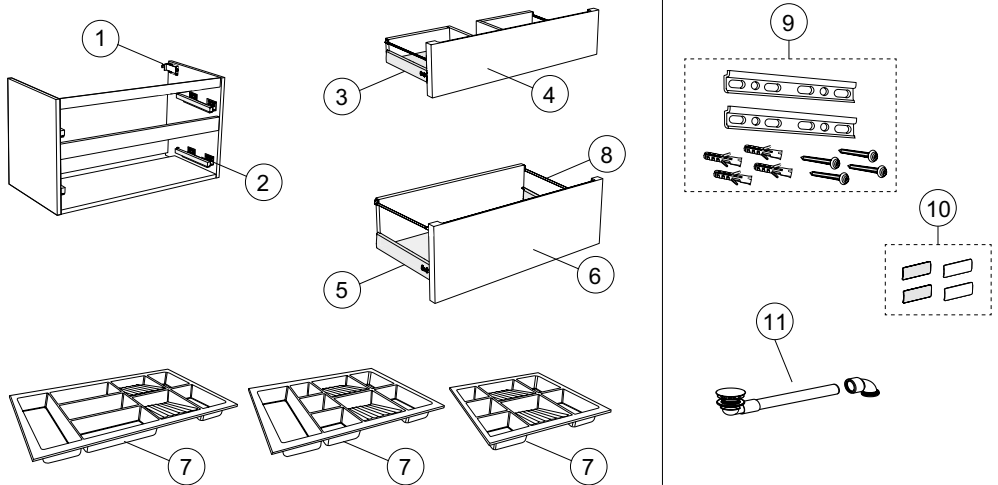

### Underskåp för tvättställ, med två lådor (IDO Seven D)

01.02.2012 – 26.01.2016

Giltig för märke:

IDO

Giltig för serier:

Seven D

Gäller för artikel

9792377001 9792421001 9792477001 9792521001 9792577001 9792621001 9792677001