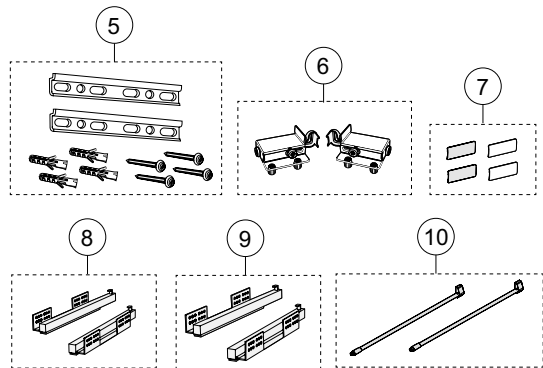

Underskåp för tvättställ, med en låda och en inre låda (IDO Select)

01.02.2013 – 31.03.2018

Giltig för märke:

IDO

Giltig för typer:

Select

Gäller för artikel

9830321111	9830322111	9830363111	9830366111	9830377111	9830378111	9830392111
9840321111	9840322111	9840363111	9840366111	9840377111	9840378111	9840392111
9850321111	9850322111	9850363111	9850366111	9850377111	9850378111	9850392111

Pos.	Artikelnr	Beskrivning	Anmärkningar
1	Z9733121001	Ifö/IDO/Porsgrund Select övre frontbeklädnad för underskåp för tvättställ: Vit / Matt	För tvättställsunderskåp djup 32 cm
1	Z9733163001	Ifö/IDO/Porsgrund Select övre frontbeklädnad för underskåp för tvättställ: Valnöt / Matt	För tvättställsunderskåp djup 32 cm
1	Z9733166001	Ifö/IDO/Porsgrund Select övre frontbeklädnad för underskåp för tvättställ: Vit / Glansig	För tvättställsunderskåp djup 32 cm
1	Z9733177001	Ifö/IDO/Porsgrund Select övre frontbeklädnad för underskåp för tvättställ: Mörk ask	För tvättställsunderskåp djup 32 cm
1	Z9733178001	Ifö/IDO/Porsgrund Select övre frontbeklädnad för underskåp för tvättställ: Mörkgrå	För tvättställsunderskåp djup 32 cm
1	Z9743121001	Ifö/IDO/Porsgrund Select övre frontbeklädnad för underskåp för tvättställ: Vit / Matt	För tvättställsunderskåp djup 37 cm
1	Z9743163001	Ifö/IDO/Porsgrund Select övre frontbeklädnad för underskåp för tvättställ: Valnöt / Matt	För tvättställsunderskåp djup 37 cm
1	Z9743166001	Ifö/IDO/Porsgrund Select övre frontbeklädnad för underskåp för tvättställ: Vit / Glansig	För tvättställsunderskåp djup 37 cm