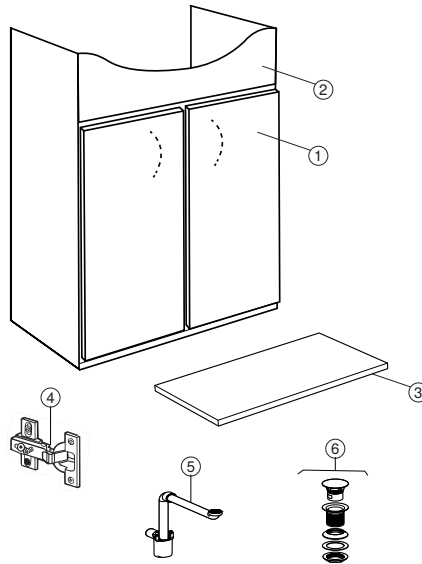

Badrumsmöbler

Tvättställsskåp
För tvättställ

Underskåp för tvättställ, med två dörrar (IDO Renova Plus)

14.03.2002 – 30.06.2017

Giltig för märke:

IDO

Giltig för serier:

Renova Plus

Gäller för artikel

9313120201

9313174004

Pos.	Artikelnr	Beskrivning	Anmärkningar
1	Z97872001	Ifö/IDO/Porsgrund Renova Plus dörr för underskåp för tvättställ, med två dörrar	
2	Z400054001	Ifö/IDO/Porsgrund Renova Plus övre frontbeklädnad för underskåp för tvättställ, med två dörrar	
2	Z97873001	Ifö/IDO/Porsgrund Renova Plus övre frontbeklädnad för underskåp för tvättställ, med två dörrar	
3	Z400055001	Ifö/IDO/Porsgrund Renova Plus hyllplan för underskåp för tvättställ, med två dörrar	
3	Z97874001	Ifö/IDO/Porsgrund Renova Plus hyllplan för underskåp för tvättställ, med två dörrar	
4	Z400049001	Ifö/IDO/Porsgrund Renova Plus gångjärn för underskåp för tvättställ, med två dörrar	
5	151.116.11.1	Geberit vattenlås med skiljevägg för handfat, kompaktmodell, utlopp horisontellt: d=32mm, G=1 1/4", Alpinvit	
6	152.080.21.1	Geberit utloppsventil med fritt utlopp och ventilåpa: Blankförokromad, L=8cm	

- Endast artiklarna som listas är tillgängliga