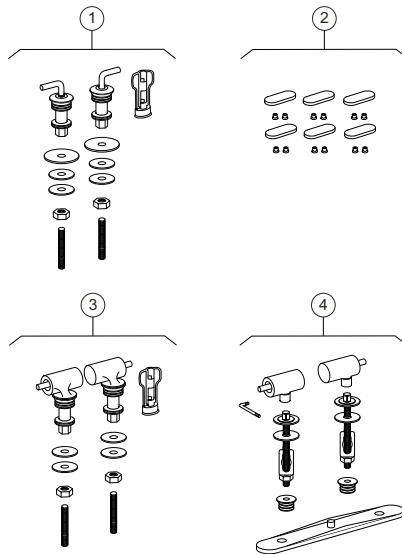

## Toalettsitsar hårda (Ifö/IDO/Porsgrund Pala, Seven D, Seven D Image)

26.06.2006 –

Giltig för märke:

Ifö, IDO, Porsgrund

Giltig för serier:

Pala, Seven D, Seven D Image

501.964.01.1	9153301001	9153331001	9153701001	9153710001	9153711001	9153731001
9153735001	9154201001	9154210001	9154211001	9154231001	9154235001	