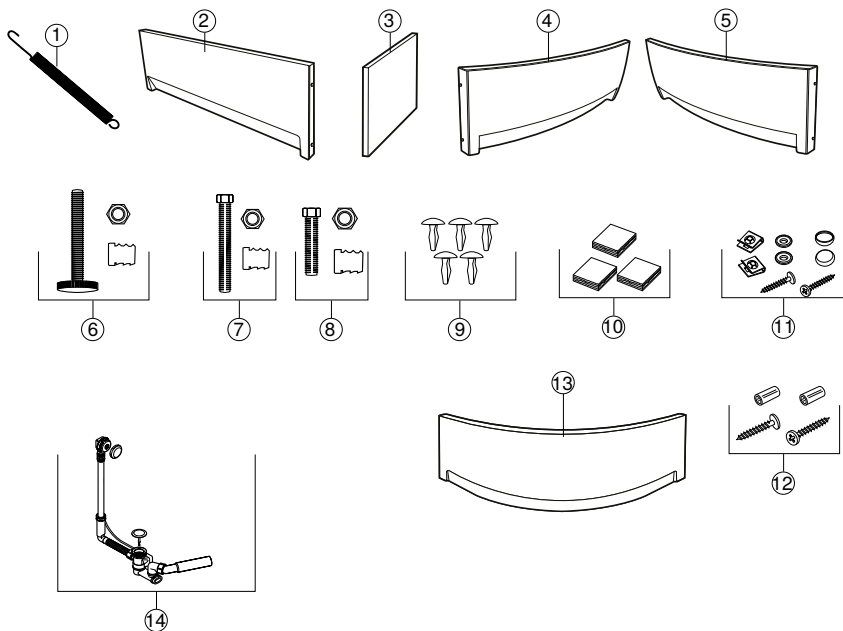

Badkar

Badkar av sanitetsakryl
Asymmetriska badkar

Badkar av sanitetsakryl

Asymmetriska badkar

Badkar (IDO Seven D, Seven D Image)

14.04.2011 – 01.04.2022

Giltig för märke:

IDO, Porsgrund

Giltig för serier:

Seven D, Seven D Image

Gäller för artikel

9535001001 9535101001 9535201001 9535301001 9536001001 9536101001 9536201001
9536301001 9537001001

Pos.	Artikelnr	Beskrivning	Anmärkningar
1	Z9540300001	Ifö/IDO/Porsgrund Seven D fjäders för badkarshölje	
2	Z9538001001	Ifö/IDO/Porsgrund Seven D frontpanel för rektangulärt badkar	
2	Z9538101001	Ifö/IDO/Porsgrund Seven D frontpanel för rektangulärt badkar	
2	Z9538201001	Ifö/IDO/Porsgrund Seven D frontpanel för rektangulärt badkar	
2	Z9538301001	Ifö/IDO/Porsgrund Seven D frontpanel för rektangulärt badkar	
3	Z9538401001	Ifö/IDO/Porsgrund Seven D fast duschvägg för rektangulärt badkar	
3	Z9538501001	Ifö/IDO/Porsgrund Seven D fast duschvägg för rektangulärt badkar	
3	Z9539001001	Ifö/IDO/Porsgrund Seven D sidopanel för asymmetriskt badkar	
4	Z9538601001	Ifö/IDO/Porsgrund Seven D frontbeklädnad för asymmetriskt badkar	
4	Z9538801001	Ifö/IDO/Porsgrund Seven D frontbeklädnad för asymmetriskt badkar