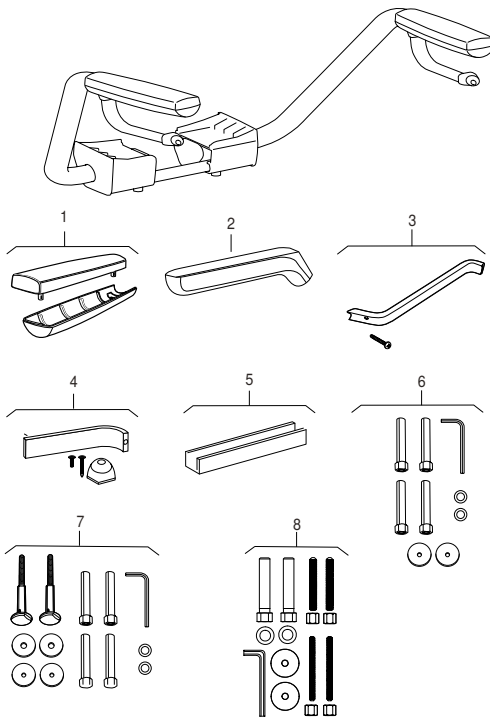

Toaletter

Tillbehör
Armstöd

Tillbehör

Armstöd

Armstöd med toalettpappershållare (Ifö/IDO/Porsgrund Care, Glow, Seven D, Sign, Vinta)

02.01.2001 – 05.07.2022

Giltig för märke:

Porsgrund, Ifö, IDO

Giltig för serier:

Care, Glow, Seven D, Sign, Vinta

Gäller för artikel

502.430.00.1

6111200001

6113200001

98126

Pos.	Artikelnr	Beskrivning	Anmärkingar
1	Z96350	Ifö/IDO/Porsgrund handtag för armstöd	
2	Z100018001	Ifö/IDO/Porsgrund handtag för armstöd	
3	Z6112500001	Ifö/IDO/Porsgrund Seven D toalettpappershållare för armstöd	
4	Z96348	Ifö/IDO/Porsgrund Care toalettpappershållare för armstöd	
5	Z96345	Ifö/IDO/Porsgrund U-profil för armstöd	
7	Z6112400001	Ifö/IDO/Porsgrund Seven D infästningsmaterial för armstöd	
8	245.958.00.1	Ifö/IDO/Porsgrund infästningsmaterial för armstöd	

- Endast artiklarna som listas är tillgängliga