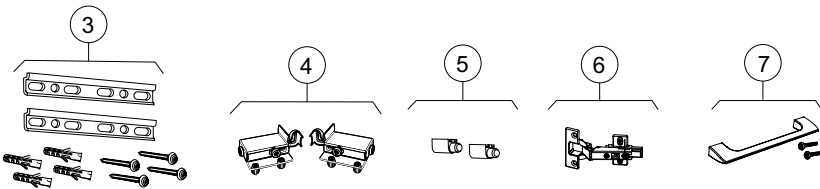

Pos.	Artikelnr	Beskrivning	Anmärkingar
1	Z4007811001	IDO Glow set dörrar för tvättställsunderskåp, två dörrar (2 st.): B=50cm, Vit	Vänster och höger
1	Z4007821001	IDO Glow set dörrar för tvättställsunderskåp, två dörrar (2 st.): B=56cm, Vit	Vänster och höger
2	151.116.11.1	Geberit vattenlås med skiljevägg för handfat, kompaktmodell, utlopp horisontellt: d=32mm, G=1 1/4", Alpinvit	
3	Z400397001	Ifö/IDO/Porsgrund set monteringsckenor (2 st.)	
4	Z97706001	Ifö/IDO/Porsgrund set skåphängare för underskåp för tvättställ (2 st.)	
5	Z4007861001	IDO Glow uppsättning push-to-open för handfatsunderskåp, två dörrar (2 st.): Vit	
6	Z4007871001	IDO Glow gångjärn för tvättställsunderskåp, två dörrar	
7	Z400437001	Ifö/IDO/Porsgrund Glow handtag för tvättställsunderskåp	
8	152.080.21.1	Geberit utloppsventil med fritt utlopp och ventilkåpa: Blankförkromad, L=8cm	