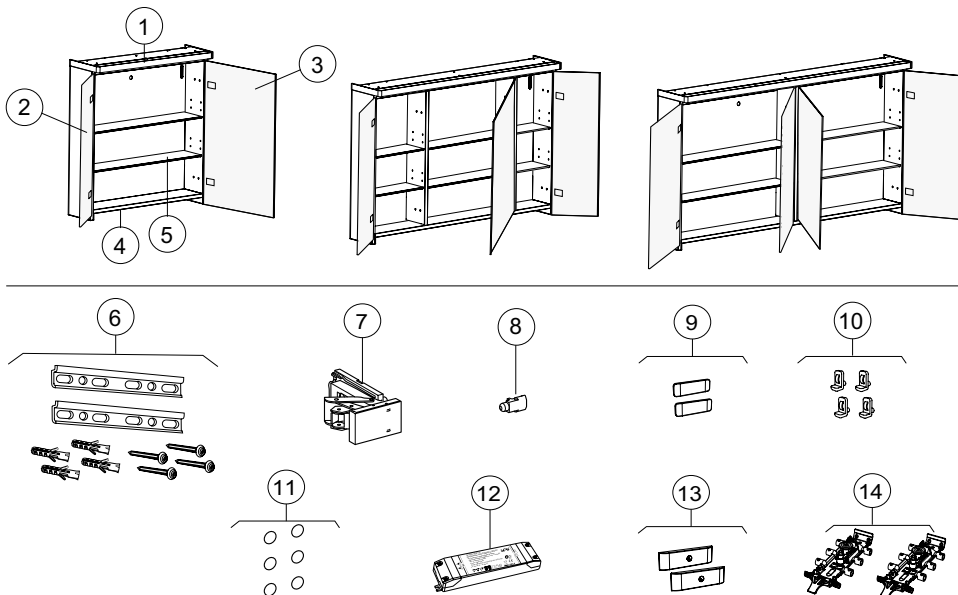

Spegelskåp med belysning (Ifö/IDO/Porsgrund Glow, Vinta Art)

08.02.2016 –

Giltig för märke:

Ifö, Porsgrund, IDO

Giltig för serier:

Glow, Glow Square, Vinta Art

Gäller för artikel

502.473.JH.1	502.474.01.1	502.474.JH.1	502.475.01.1	502.475.JH.1	502.476.01.1	502.476.JH.1
502.507.01.1	502.507.JH.1	9650021511001	9650021521001	9650062511001	9650062521001	9650091511001
9650091521001	9650121501001	9650162501001	9650191501001	9650221501001	9650262501001	9650291501001
9650321501001	9650362501001	9650391501001				

Pos.	Artikelnr	Beskrivning	Anmärkningar
1	Z400398001	Ifö/IDO/Porsgrund Glow övre ljuslist för spegelskåp: B=60cm	
1	Z400403001	Ifö/IDO/Porsgrund Glow övre ljuslist för spegelskåp: B=90cm	
1	Z400406001	Ifö/IDO/Porsgrund Glow övre ljuslist för spegelskåp: B=100cm	
1	Z400432001	Ifö/IDO/Porsgrund Glow övre ljuslist för spegelskåp: B=120cm	
2	Z400407001	Ifö/IDO/Porsgrund Glow dörr för spegelskåp: B=39.8cm	Vänster
2	Z400413001	Ifö/IDO/Porsgrund Glow dörr för spegelskåp: B=19.9cm	Vänster
2	Z400419001	Ifö/IDO/Porsgrund Glow dörr för spegelskåp: B=24.8cm	Vänster
2	Z400425001	Ifö/IDO/Porsgrund Glow dörr för spegelskåp: B=29.8cm	Vänster
3	Z400408001	Ifö/IDO/Porsgrund Glow dörr för spegelskåp: B=19.9cm	Höger
3	Z400414001	Ifö/IDO/Porsgrund Glow dörr för spegelskåp: B=39.8cm	Höger
3	Z400420001	Ifö/IDO/Porsgrund Glow dörr för spegelskåp: B=24.8cm	Höger
3	Z400426001	Ifö/IDO/Porsgrund Glow dörr för spegelskåp: B=29.8cm	Höger
4	Z400513001	Ifö/IDO/Porsgrund Glow nedre ljuslist för spegelskåp: B=60cm	
4	Z400514001	Ifö/IDO/Porsgrund Glow nedre ljuslist för spegelskåp: B=90cm