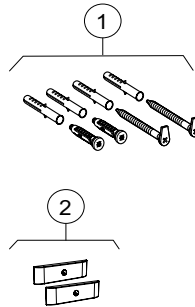

### Gäller för artikel

502.448.00.1

502.448.01.1

502.448.16.1

9742321111

9742372111

9742373111

Pos.	Artikelnr	Beskrivning	Anmärkingar
1	597417000	Geberit set fästkrokar och skruvar (2 st.)	
2	244.529.00.1	Geberit set täckåpor för skåphängare för högskåp (2 st.)	