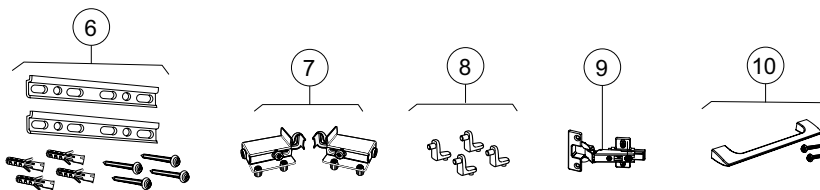

Badrumsmöbler

Set underskåp med tvättställ
För tvättställ

Set tvättställ med underskåp, en eller två dörrar (IDO/Porsgrund Glow Square)

01.09.2016 –

Giltig för märke:

IDO, Porsgrund

Giltig för serier:

Glow Square

Gäller för artikel

9606121001 9606131001 9606221001 9606231001 9606321001 9606331001 9606521001
9606531001 9606621001 9606631001 9606721001 9606731001 9606821001 9606831001

Pos.	Artikelnr	Beskrivning	Anmärkningar
1	Z400575001	Ifö/IDO/Porsgrund Glow Square hyllplan för tvättställsunderskåp med en eller två dörrar: B=40cm, Vit	
1	Z400577001	Ifö/IDO/Porsgrund Glow Square hyllplan för tvättställsunderskåp med en eller två dörrar: B=50cm, Vit	
1	Z400580001	Ifö/IDO/Porsgrund Glow Square hyllplan för tvättställsunderskåp med en eller två dörrar: B=56cm, Vit	
1	Z4007341001	Ifö/IDO/Porsgrund Glow Square hyllplan för tvättställsunderskåp med en eller två dörrar: B=40cm, Mörk ask	
1	Z4007351001	Ifö/IDO/Porsgrund Glow Square hyllplan för tvättställsunderskåp med en eller två dörrar: B=50cm, Mörk ask	
1	Z4007361001	Ifö/IDO/Porsgrund Glow Square hyllplan för tvättställsunderskåp med en eller två dörrar: B=56cm, Mörk ask	
2	Z400574001	Ifö/IDO/Porsgrund Glow Square dörr för set tvättställ med underskåp, en eller två dörrar: B=40cm, Vit	
2	Z400576001	Ifö/IDO/Porsgrund Glow Square dörr för set tvättställ med underskåp, en eller två dörrar: B=50cm, Vit	
2	Z4007241001	Ifö/IDO/Porsgrund Glow Square dörr för set tvättställ med underskåp, en eller två dörrar: B=40cm, Mörk ask	
2	Z4007251001	Ifö/IDO/Porsgrund Glow Square dörr för set tvättställ med underskåp, en eller två dörrar: B=50cm, Mörk ask