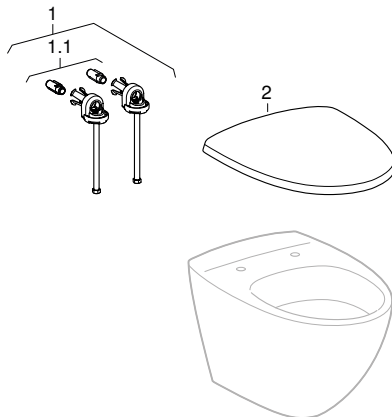

Vägghängda WC (Ifö/IDO/Porsgrund Sign Art 6775, Seven D Image 20)

21.04.2008 –

Giltig för märke: Ifö, Porsgrund, IDO

Giltig för serier: Seven D Image, Seven D Image 20, Sign Art, Sign Art 6775

Gäller för artikel

677500009	677505009	677505509	677506509	7612001201	7612031201

Pos.	Artikelnr	Beskrivning	Anmärkningar
1	245.640.00.1	Geberit infästningsmaterial för vägghängd WC typ EFF3, montering underifrån	
1.1	243.979.00.1	Lång mutter för bajonettdrift för väggtoalett typ EFF3	
2	99255	Ifö Sign Art WC-sits hård: Soft-close=Ja, Fastsättning=Uppifrån, Vit / Glansig	
2	99260	Ifö Sign WC-sits hård: Soft-close=Nej, Gångjärn för snabbfäste=Ja, Fastsättning=Nerifrån, Vit / Glansig	
2	99263	Ifö Sign WC-sits hård: Soft-close=Ja, Gångjärn för snabbfäste=Ja, Fastsättning=Nerifrån, Vit / Glansig	
2	99265	Ifö Sign WC-sits hård: Soft-close=Ja, Gångjärn för snabbfäste=Ja, Fastsättning=Nerifrån, Svart / Glansig	
2	99266	Ifö Sign WC-sits hård: Soft-close=Nej, Gångjärn för snabbfäste=Ja, Fastsättning=Nerifrån, Röd / Glansig	
2		Toalettsitsar hårda (Ifö/Porsgrund Sign, Sign Art)	
2	9153301001	IDO Seven D WC-sits hård: Soft-close=Ja, Gångjärn för snabbfäste=Nej, Fastsättning=Uppifrån, Vit / Glansig	
2	9154201001	IDO Seven D WC-sits hård: Soft-close=Ja, Gångjärn för snabbfäste=Ja, Fastsättning=Nerifrån, Vit / Glansig	
2		Toalettsitsar hårda (Ifö/IDO/Porsgrund Pala, Seven D, Seven D Image)	→ s. 117

- Endast artiklarna som listas är tillgängliga