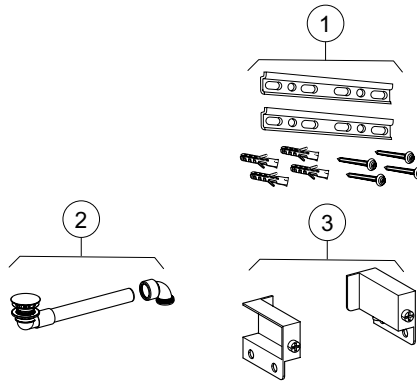

### Gäller för artikel

9429921201

9429979201

9439921201

9439979201

Pos.	Artikelnr	Beskrivning	Anmärkingar
1	Z400397001	Ifö/IDO/Porsgrund set monteringskenor (2 st.)	
2	152.081.21.1	Geberit kompakt utloppsventil, smalt utförande, med fritt utlopp och ventilkåpa: Blankförkromad	
3	Z97706001	Ifö/IDO/Porsgrund set skåphängare för underskåp för tvättställ (2 st.)	