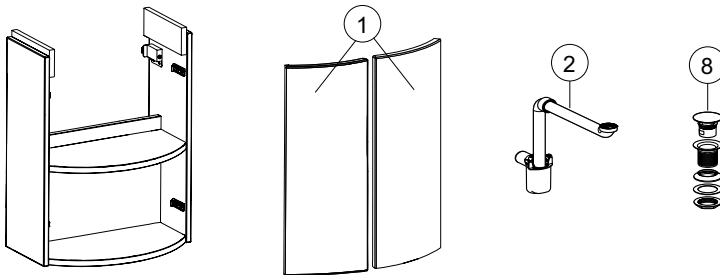

Pos.	Artikelnr	Beskrivning	Anmärkningar
1	Z4007811001	IDO Glow set dörrar för tvättställsunderskåp, två dörrar (2 st.): B=50cm, Vit	Vänster och höger
1	Z4007821001	IDO Glow set dörrar för tvättställsunderskåp, två dörrar (2 st.): B=56cm, Vit	Vänster och höger
2	151.116.11.1	Geberit vattenlås med skiljevägg för handfat, kompaktmodell, utlopp horisontellt: d=32mm, G=1 1/4", Alpinvit	
3	Z400397001	Ifö/IDO/Porsgrund set monteringskenor (2 st.)	
4	Z97706001	Ifö/IDO/Porsgrund set skåphängare för underskåp för tvättställ (2 st.)	
5	Z4007861001	IDO Glow uppsättning push-to-open för handfatsunderskåp, två dörrar (2 st.): Vit	
6	Z4007871001	IDO Glow gångjärn för tvättställsunderskåp, två dörrar	
7	Z400437001	Ifö/IDO/Porsgrund Glow handtag för tvättställsunderskåp	
8	152.080.21.1	Geberit utloppsventil med fritt utlopp och ventilkåpa: Blankförkromad, L=8cm	