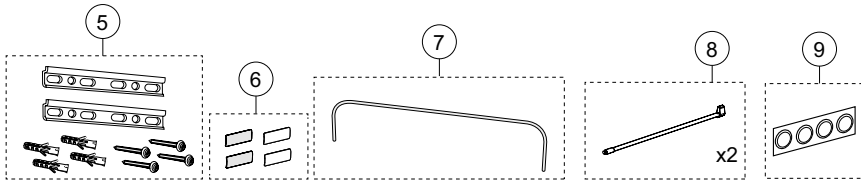

### Gäller för artikel

9791001001

9791008001

Pos.	Artikelnr	Beskrivning	Anmärkningar
1	Z97706001	Ifö/IDO/Porsgrund set skåphängare för underskåp för tvättställ (2 st.)	
2	Z97735001	Ifö/IDO/Porsgrund Seven D set lådskenor för underskåp för tvättställ (2 st.)	
3	Z97802001	Ifö/IDO/Porsgrund Seven D låda utan front, för underskåp för tvättställ: Vit	
4	Z97812001	Ifö/IDO/Porsgrund Seven D lådfront för underskåp för tvättställ: B=50cm, Mörk ask	
5	Z400397001	Ifö/IDO/Porsgrund set monteringskenor (2 st.)	
6	244.643.00.1	Geberit set täckåpor för låda (2 st.): Täckplatta: vit, Täckplatta: sandgrå	
7	Z97808001	Ifö/IDO/Porsgrund Seven D handtag för låda, för underskåp för tvättställ: Vit	
8	Z97791001	Ifö/IDO/Porsgrund Seven D set hyllplanshållare för låda för underskåp för tvättställ (2 st.): L=27.5cm, Vit	
9	244.642.00.1	Geberit set buffert för dörr (4 st.)	